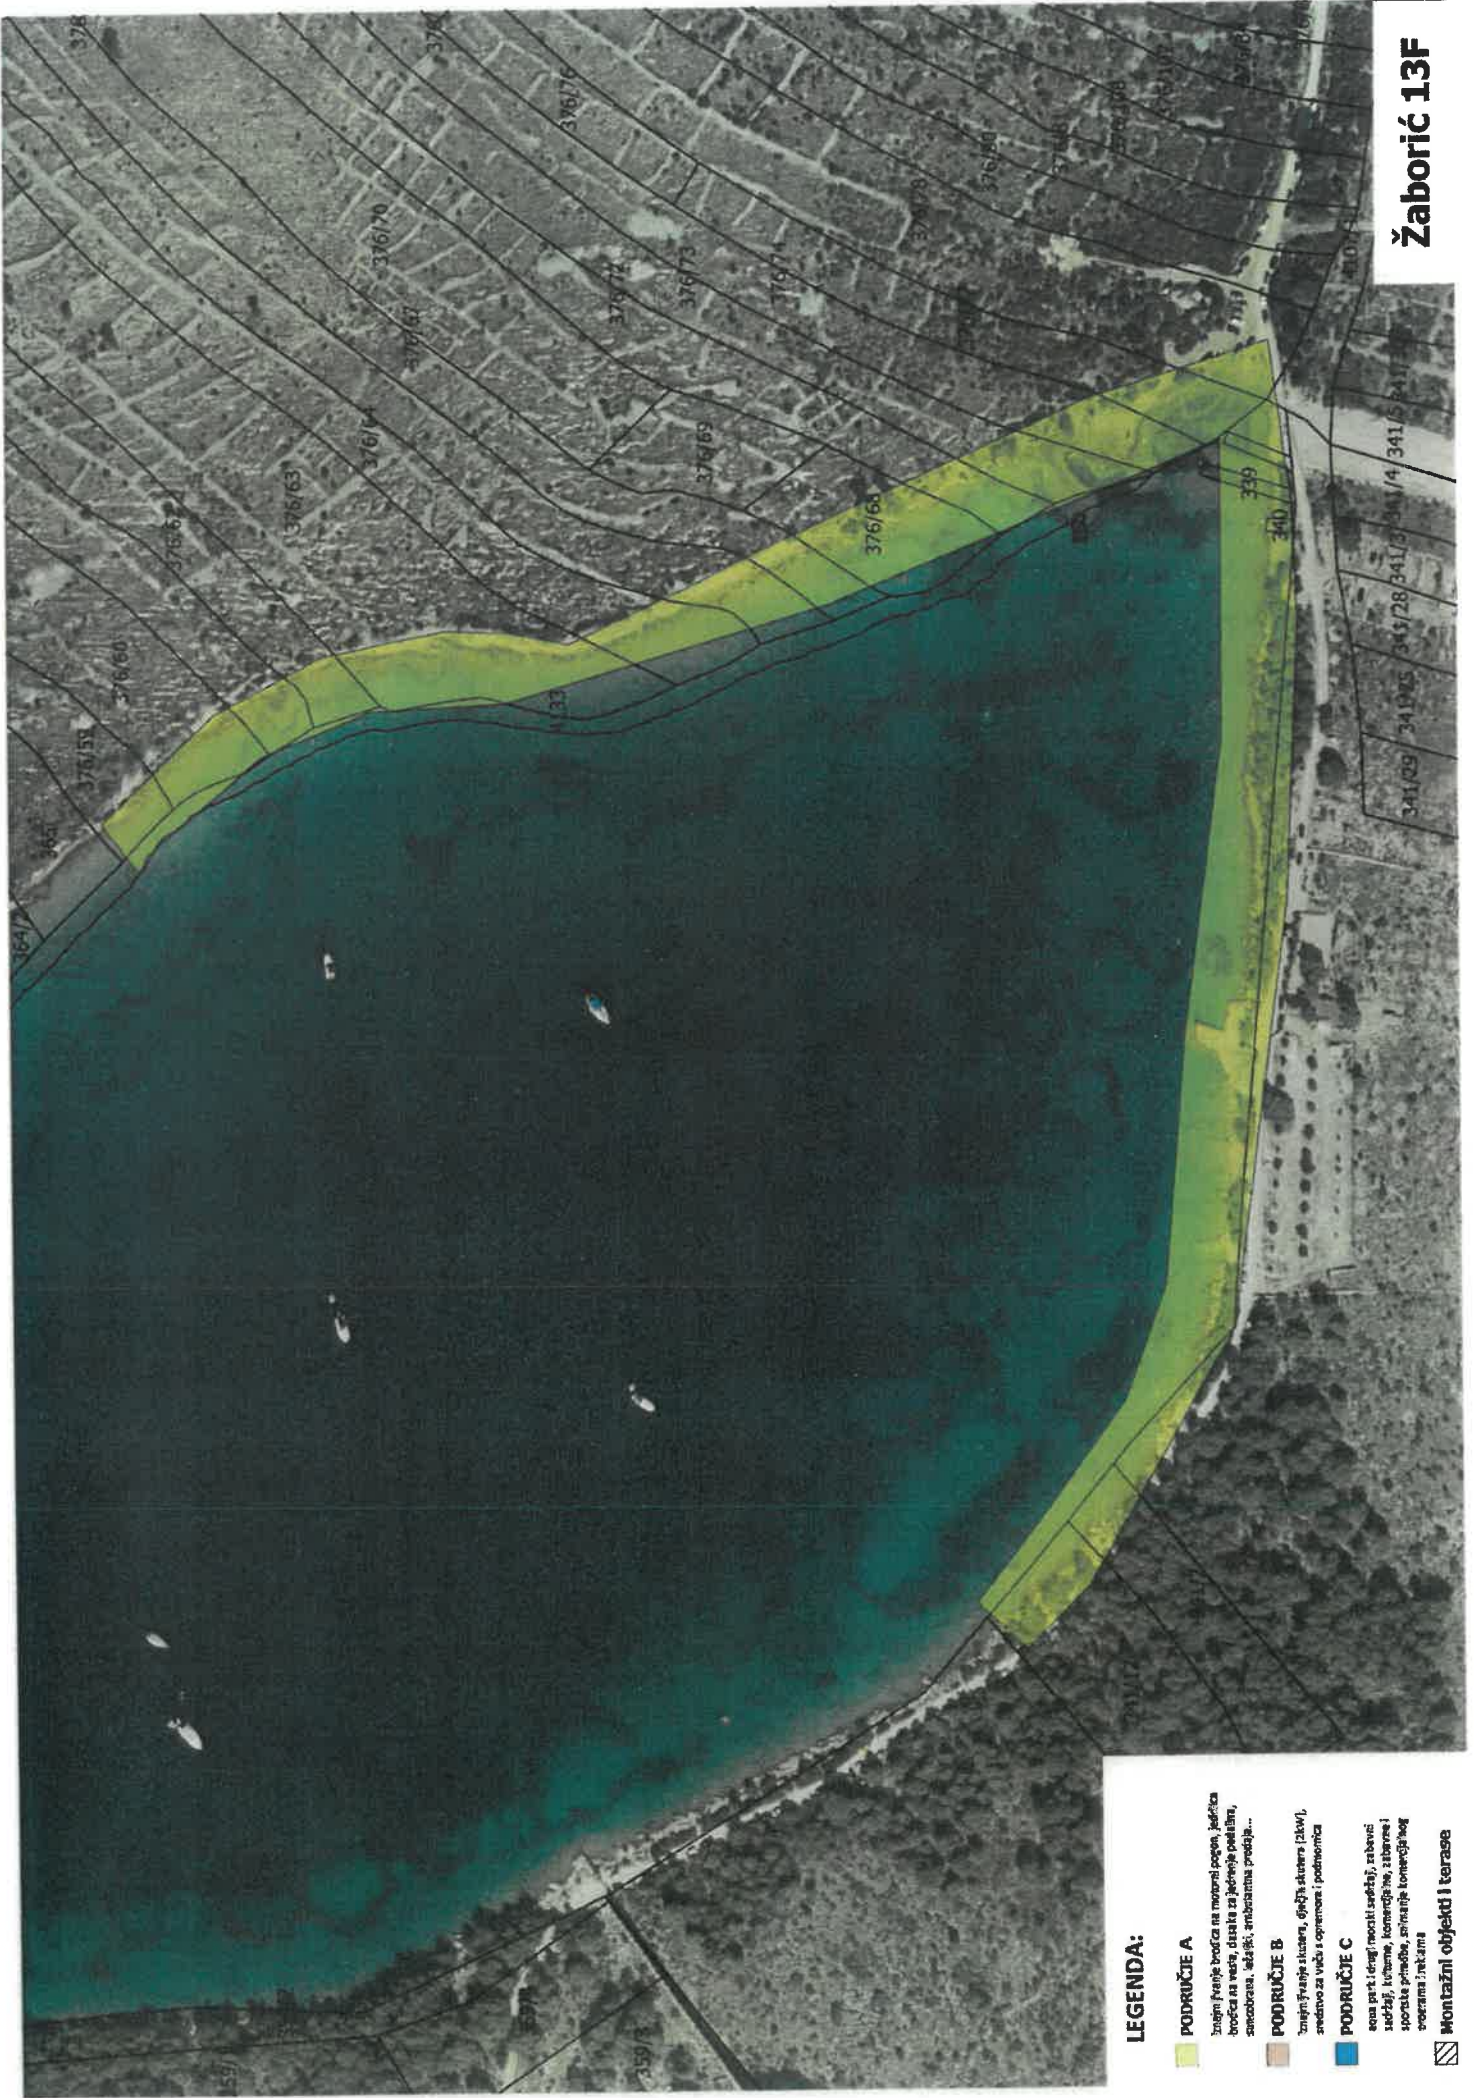

LEGENDA:

- **PODRIČJE A**
  Iznajni (vanje brodice na morali) pogon, jedilica brodice sa vater, distika za jedenje polični, sanobrana, kadički, ambulantna prodaja...
- **PODRIČJE B**
  Iznajni (vanje) skakara, gještja skakara (2xKW), zvezdavo za vater i oprema i podmorica
- **PODRIČJE C**
  seca prta (eng) morali (srednji), mboniči (srednji), kromne, komercijalni, zborove i aparata prirodni, arhitekture komercijalni, ovrnami i kaktama
- **Montažni objekti i terase**