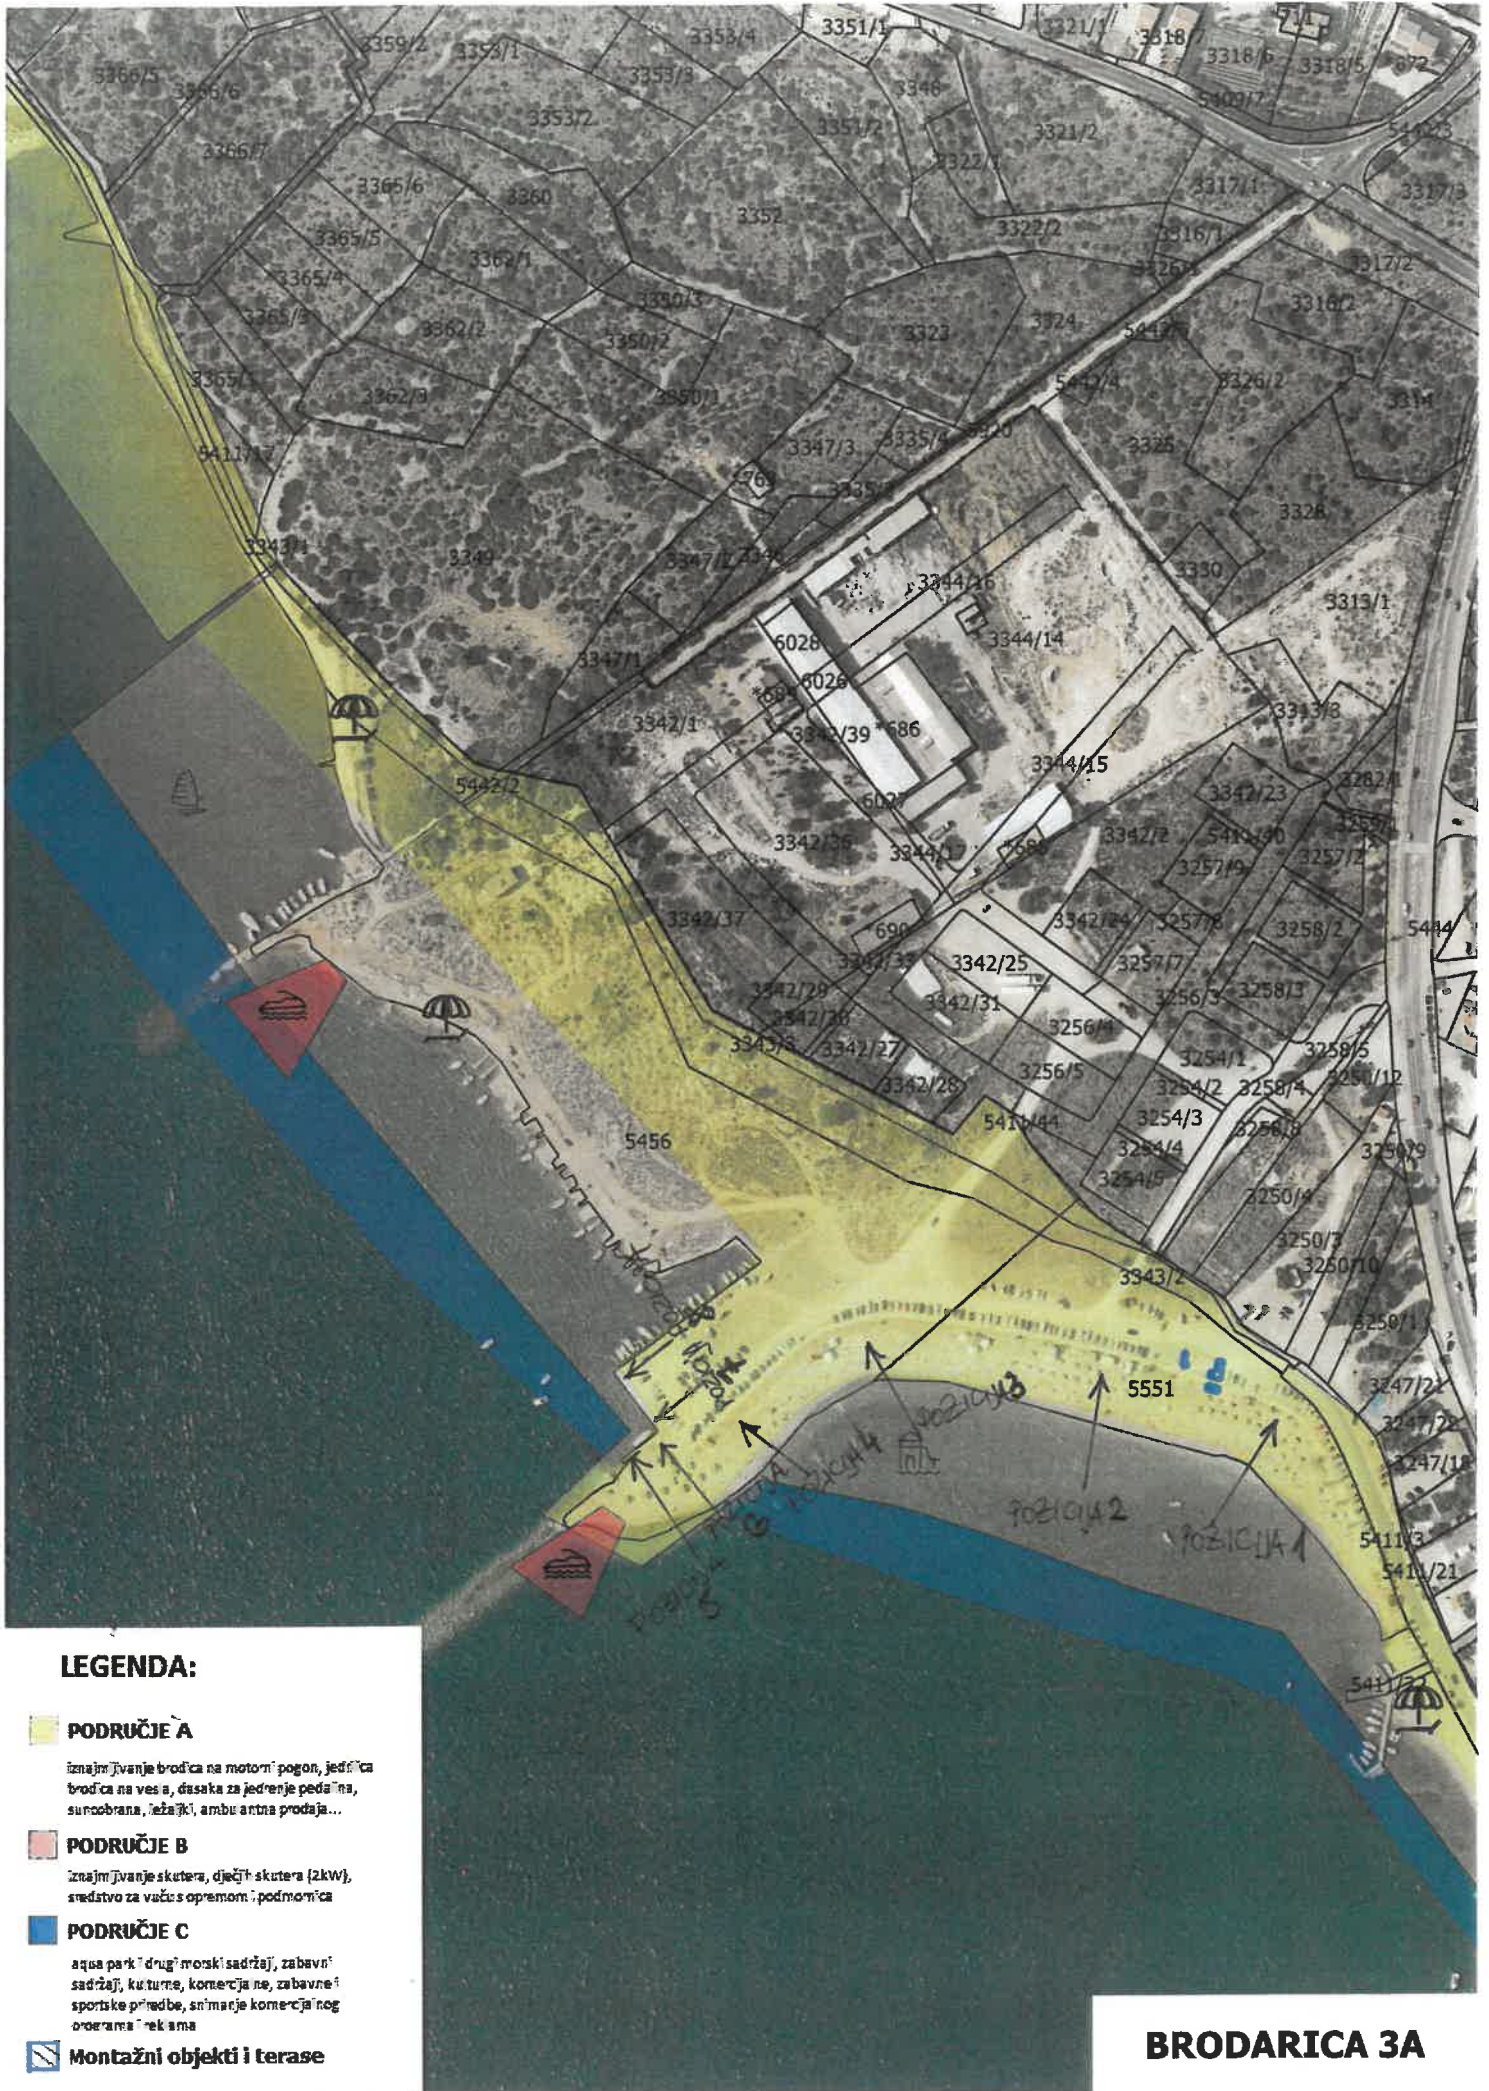

Zablaće 2H

LEGENDA:

- PODRUČJE A**
 Izajni fvarije broćca na mokrom pogon, jediñica broćca sa vešć, ðasakta za jed'evije predajita, srodobona, ša šć, ambuñarna prodajita...
- PODRUČJE B**
 Izajni fvarije akubara, ðeñšć akubara (2x1x), sredstvo za vuća s opremom i podmorñica
- PODRUČJE C**
 aqua park i ðrugi mokrak; saeñšć, za bawñ saeñšć, tućma, komercijalno, za bawñ; sponake prirodne, sñmanje komercijalnog obrama / rakšena
- Montažni objekti i terase**