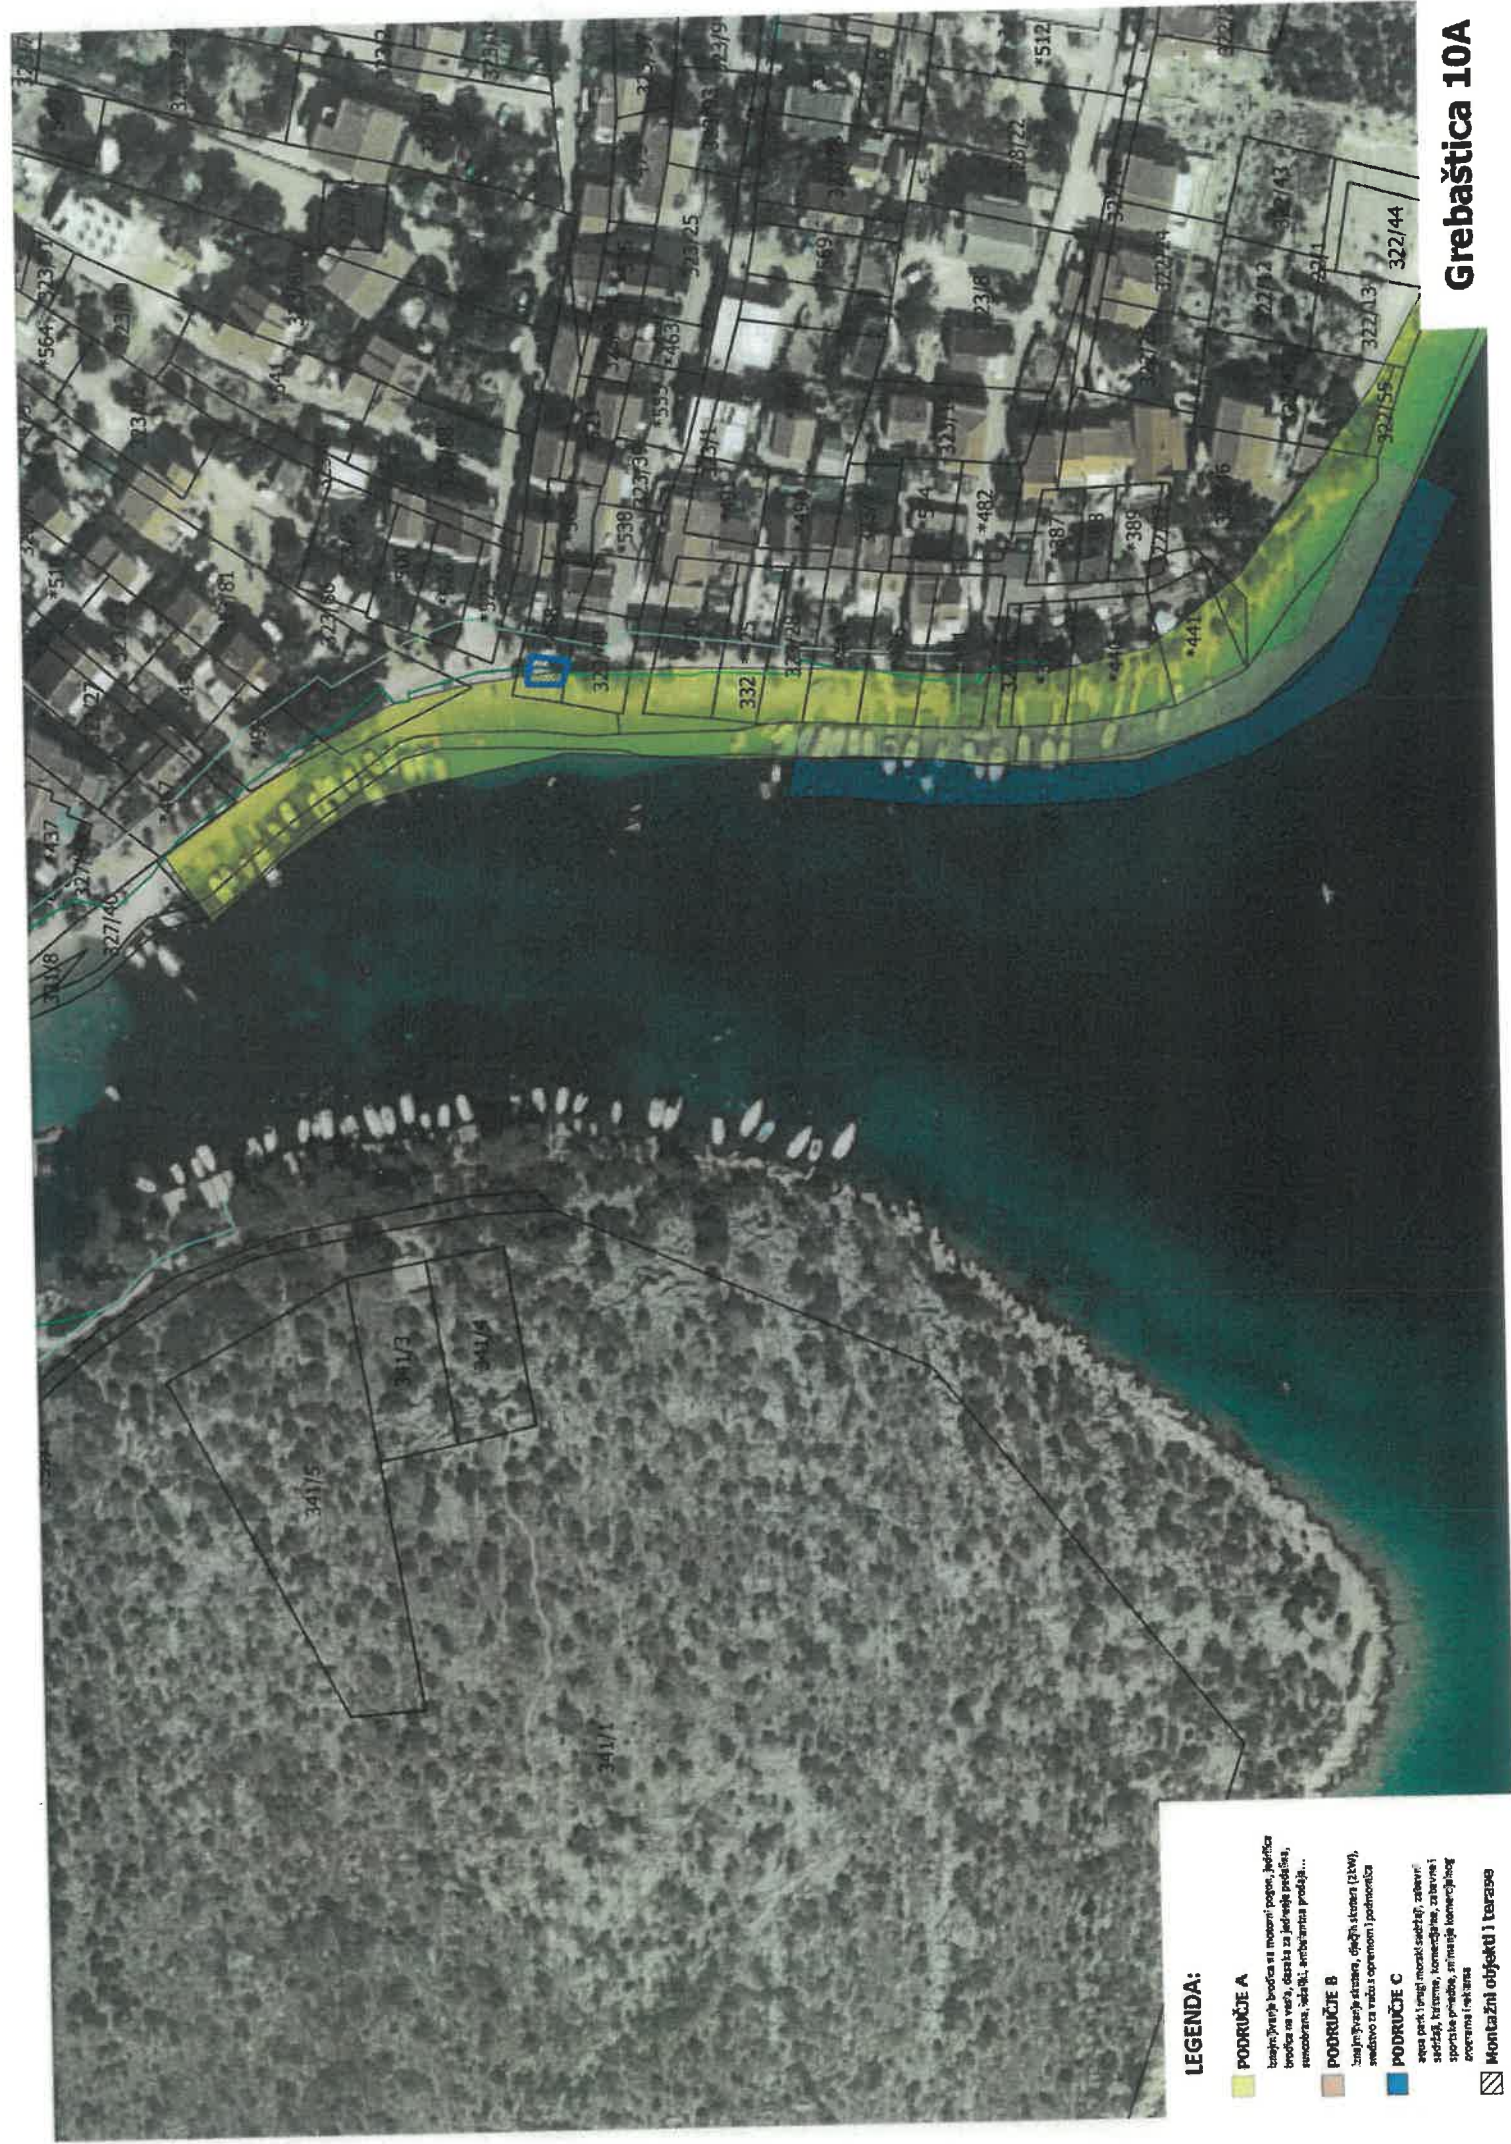

PODRUČJE C

aqua park i drug' morsk' sadržaj, zabavni sadržaj, kulture, komercijalne, zabavne i sportske priredbe, snimanje komercijalnog programa i reklama

Montažni objekti i terase

Krpanj 9D

LEGENDA:

- PODRUČJE A**
Izvanjivije brodice ili motorni pogon, brodice brodice na veći, čamci za jedrenje predjela, suscebarana, kajak, arhitekturna predjela...
- PODRUČJE B**
Izvanjivije stacion, dijelovi skloništa (21KW), svjetlo za vodu i opremanje i podzemnica
- PODRUČJE C**
veća park, veći morski svetlo, zlatveni sklop, izdane, komercijalne, za lavne i sportske predjela, animacije komercijalnog opremanje i rekreativna
- Montažni objekti i terase**