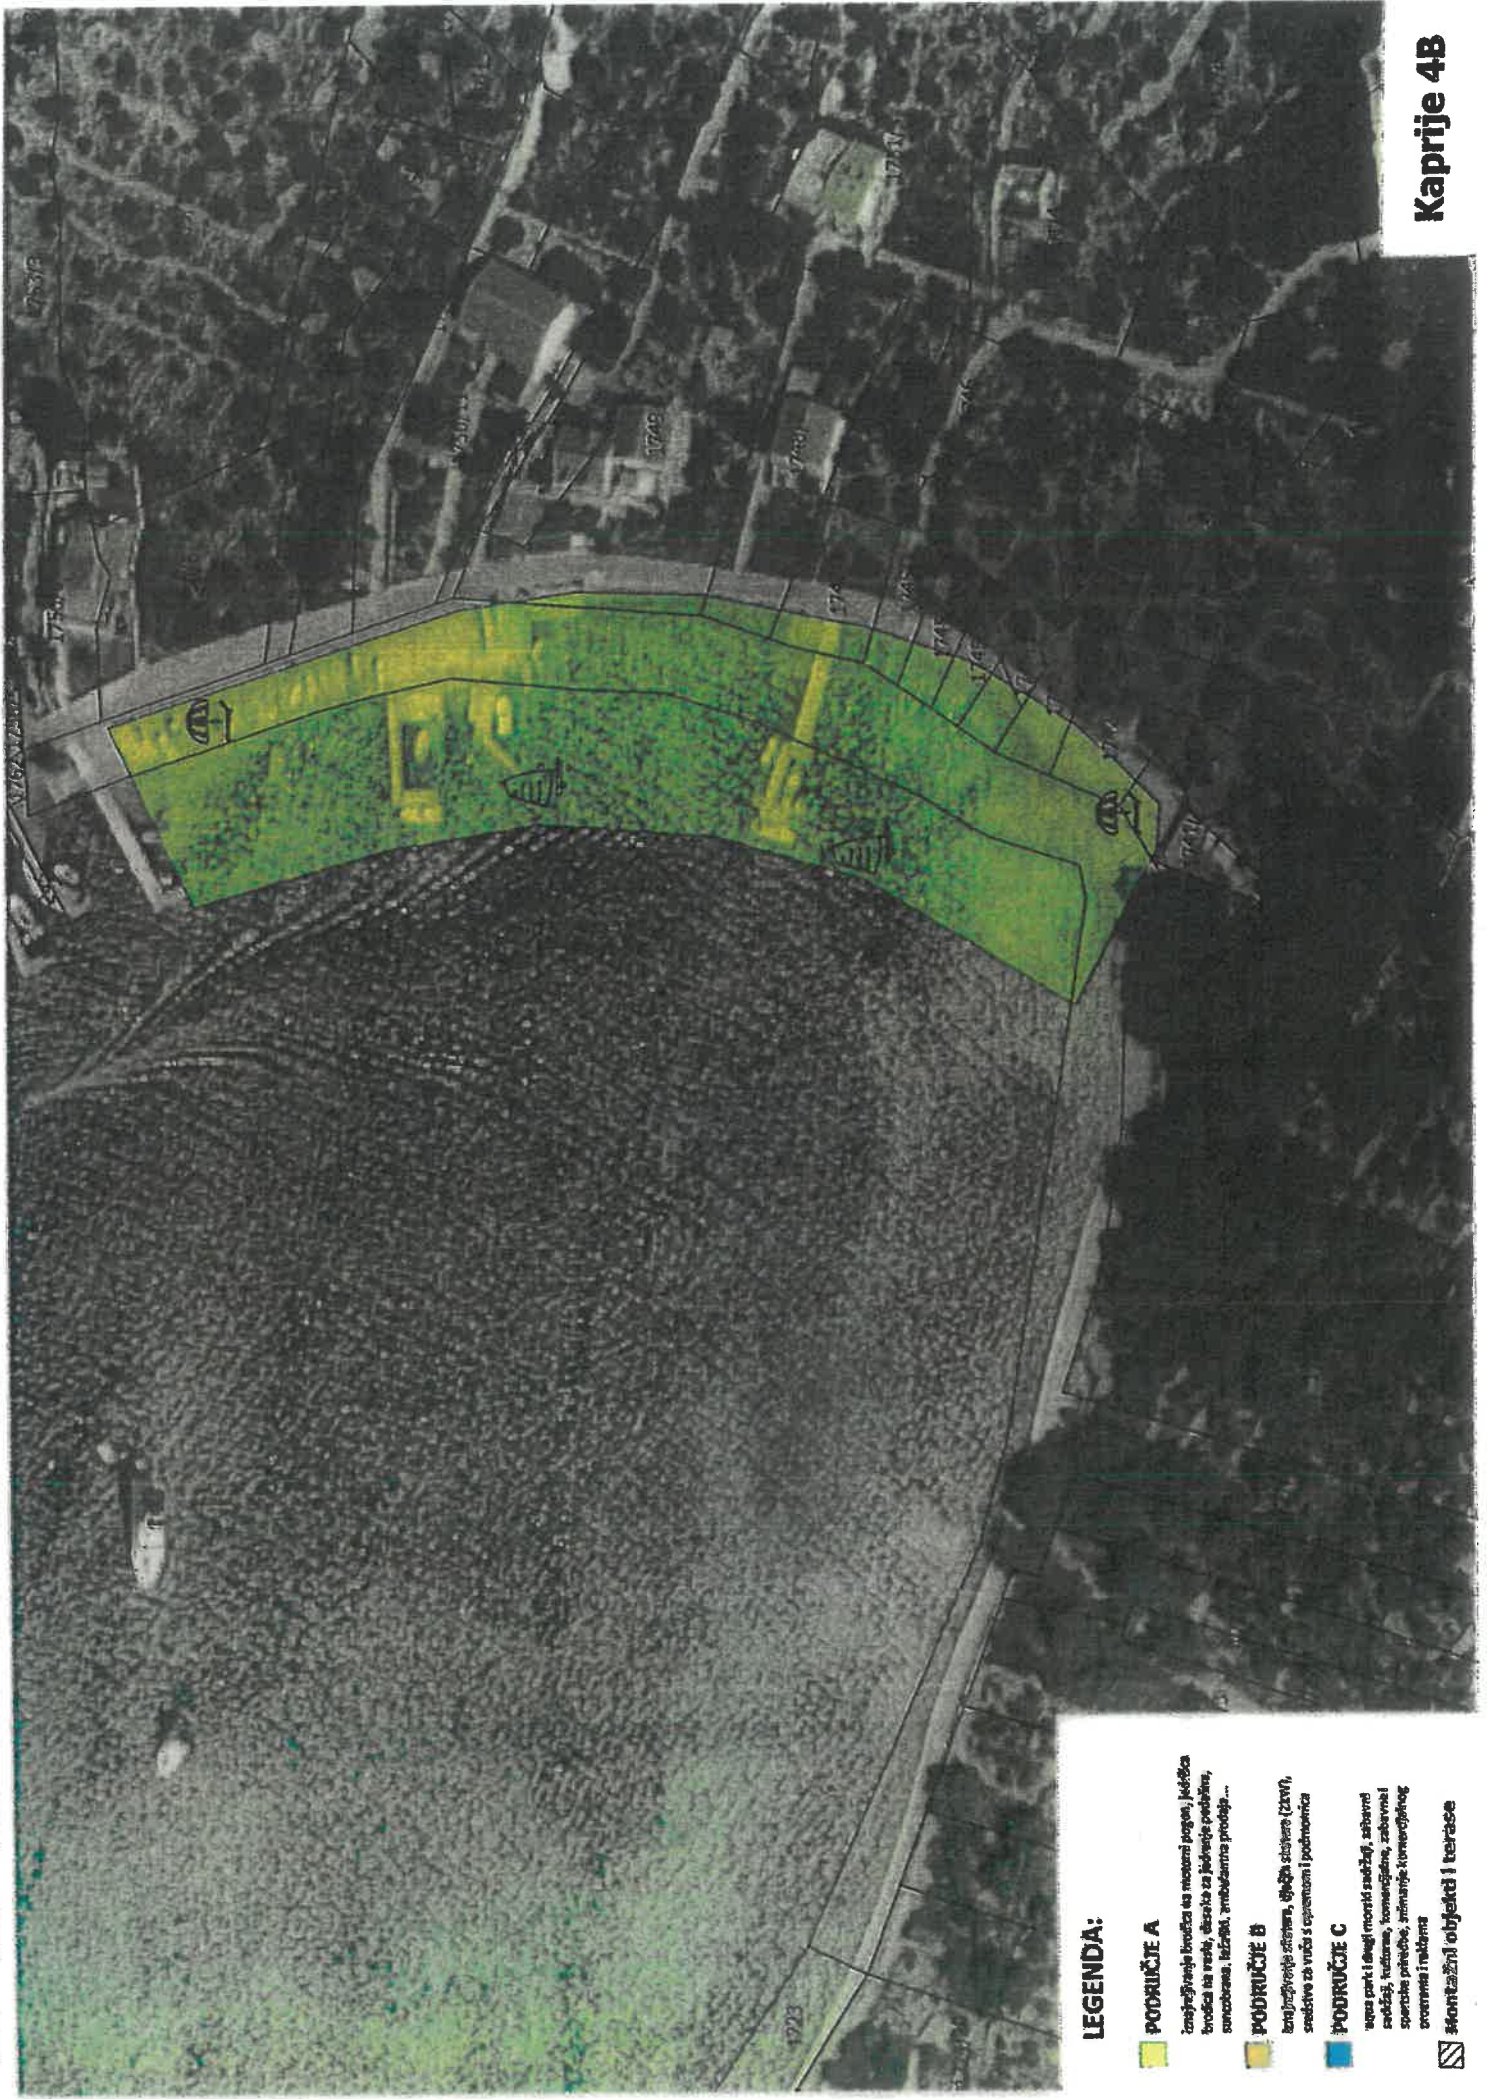

LEGENDA:

- **PODRUČJE A**
  iznajmljiveviše brodice na mračnom pogon, jedilnica
  brodica na trzali, stajališta za biciklove, pešačke,
  suvodolazna, kafižari, ambulanzna prodaja...
- **PODRUČJE B**
  iznajmljiveviše stajališta, objekti sadržani (ZAVN),
  središnje za vruća i opremom i podmorica
- **PODRUČJE C**
  uzgoj park i drugi moristi sadržaji, sadržaji
  zabavni, kulturni, komercijalni, zabavni i
  svetloće priobalje, iznajmljiveviše komercijalnog
  opreme i radova
- **Montažni objekti i terase**