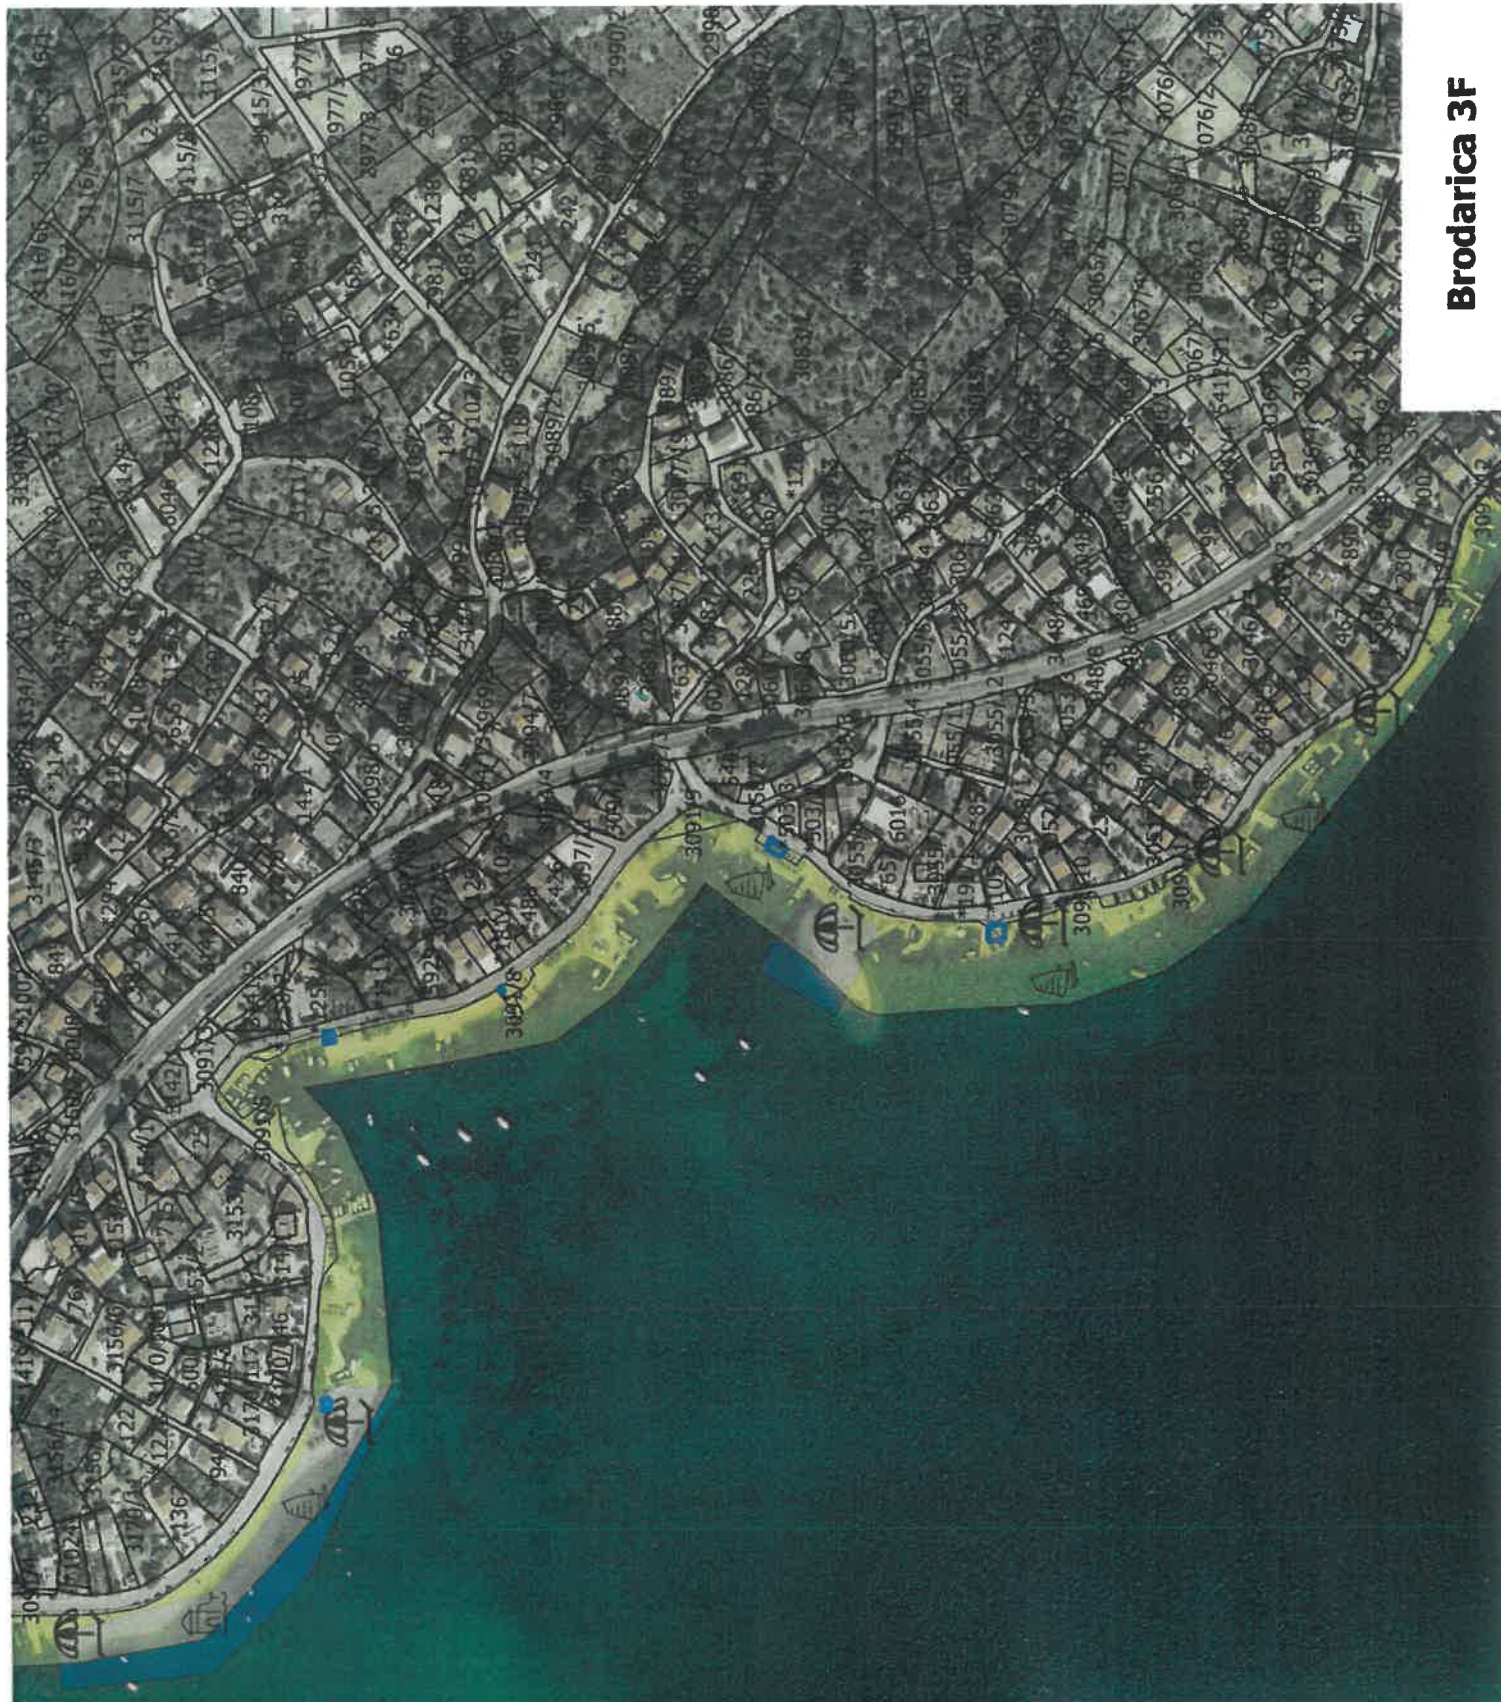

LEGENDA:

PODRUČJE A

Znajmivarske brodice na motorni pogon, jedrilica, brodice na vesla, dasaka za jahanje peđašina, surceparana, šala jki, amfibi antraz prodaja...

PODRUČJE B

Znajmivarske skutera, džepni skutera (2kW), sredstvo za vuču s opremom i podmornica

PODRUČJE C

arena park; drugi morski sadržaji, zabavni sadržaji, kulinerna, komercijna ne, zabavni i sportske priredbe, stvaranje komercijna nog brodarica i vakama

Montažni objekti i terase