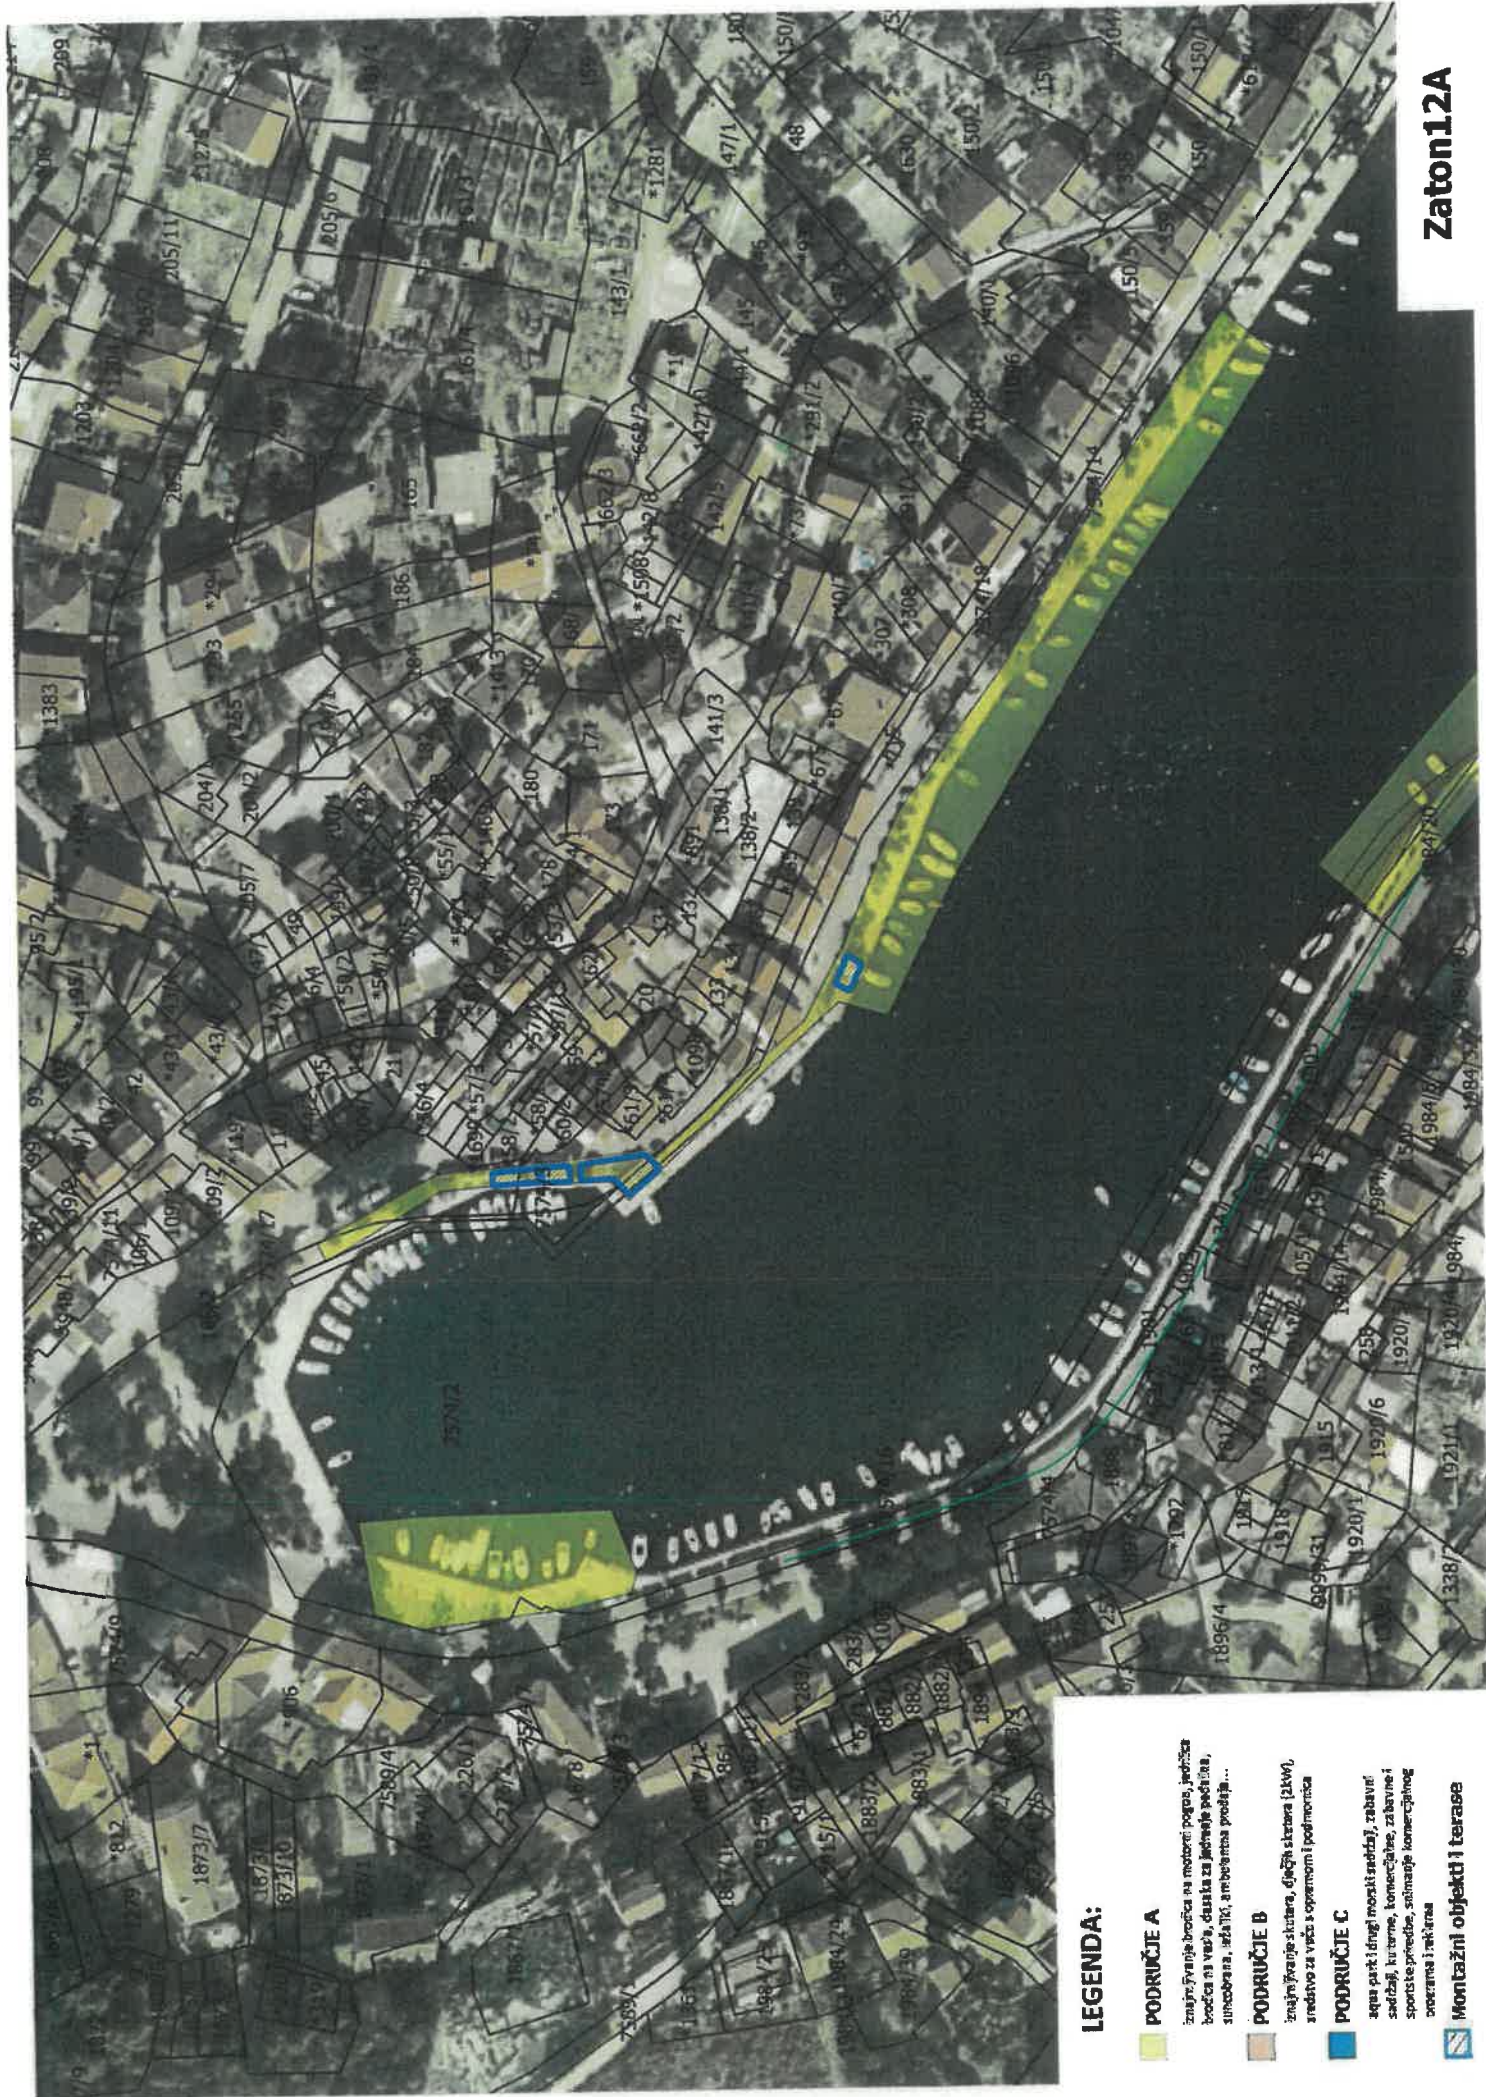

- PODRUČJE A
- PODRUČJE B
- PODRUČJE C
- MONTAŽNI OBJEKTI I TERASE

LEGENDA:

- PODRUČJE A**
 iznajmivane brojnice na motorci pogone, jednobinske brojnice na vauči, distila za ličevanje pečaljina, sunceborna, šušljaci, ambulantna prodajna...
- PODRUČJE B**
 iznajmivane stacione, djecaš atrakcija (1500), arandivo za vauči s opremom i podmorica
- PODRUČJE C**
 aqua park i drugi morali srednja, zabavni sadržaji, kulturne, komercijalne, zabavne i sportske predstave, stambeno komercijalne zgrade i miktura
- Montažni objekti i terase**