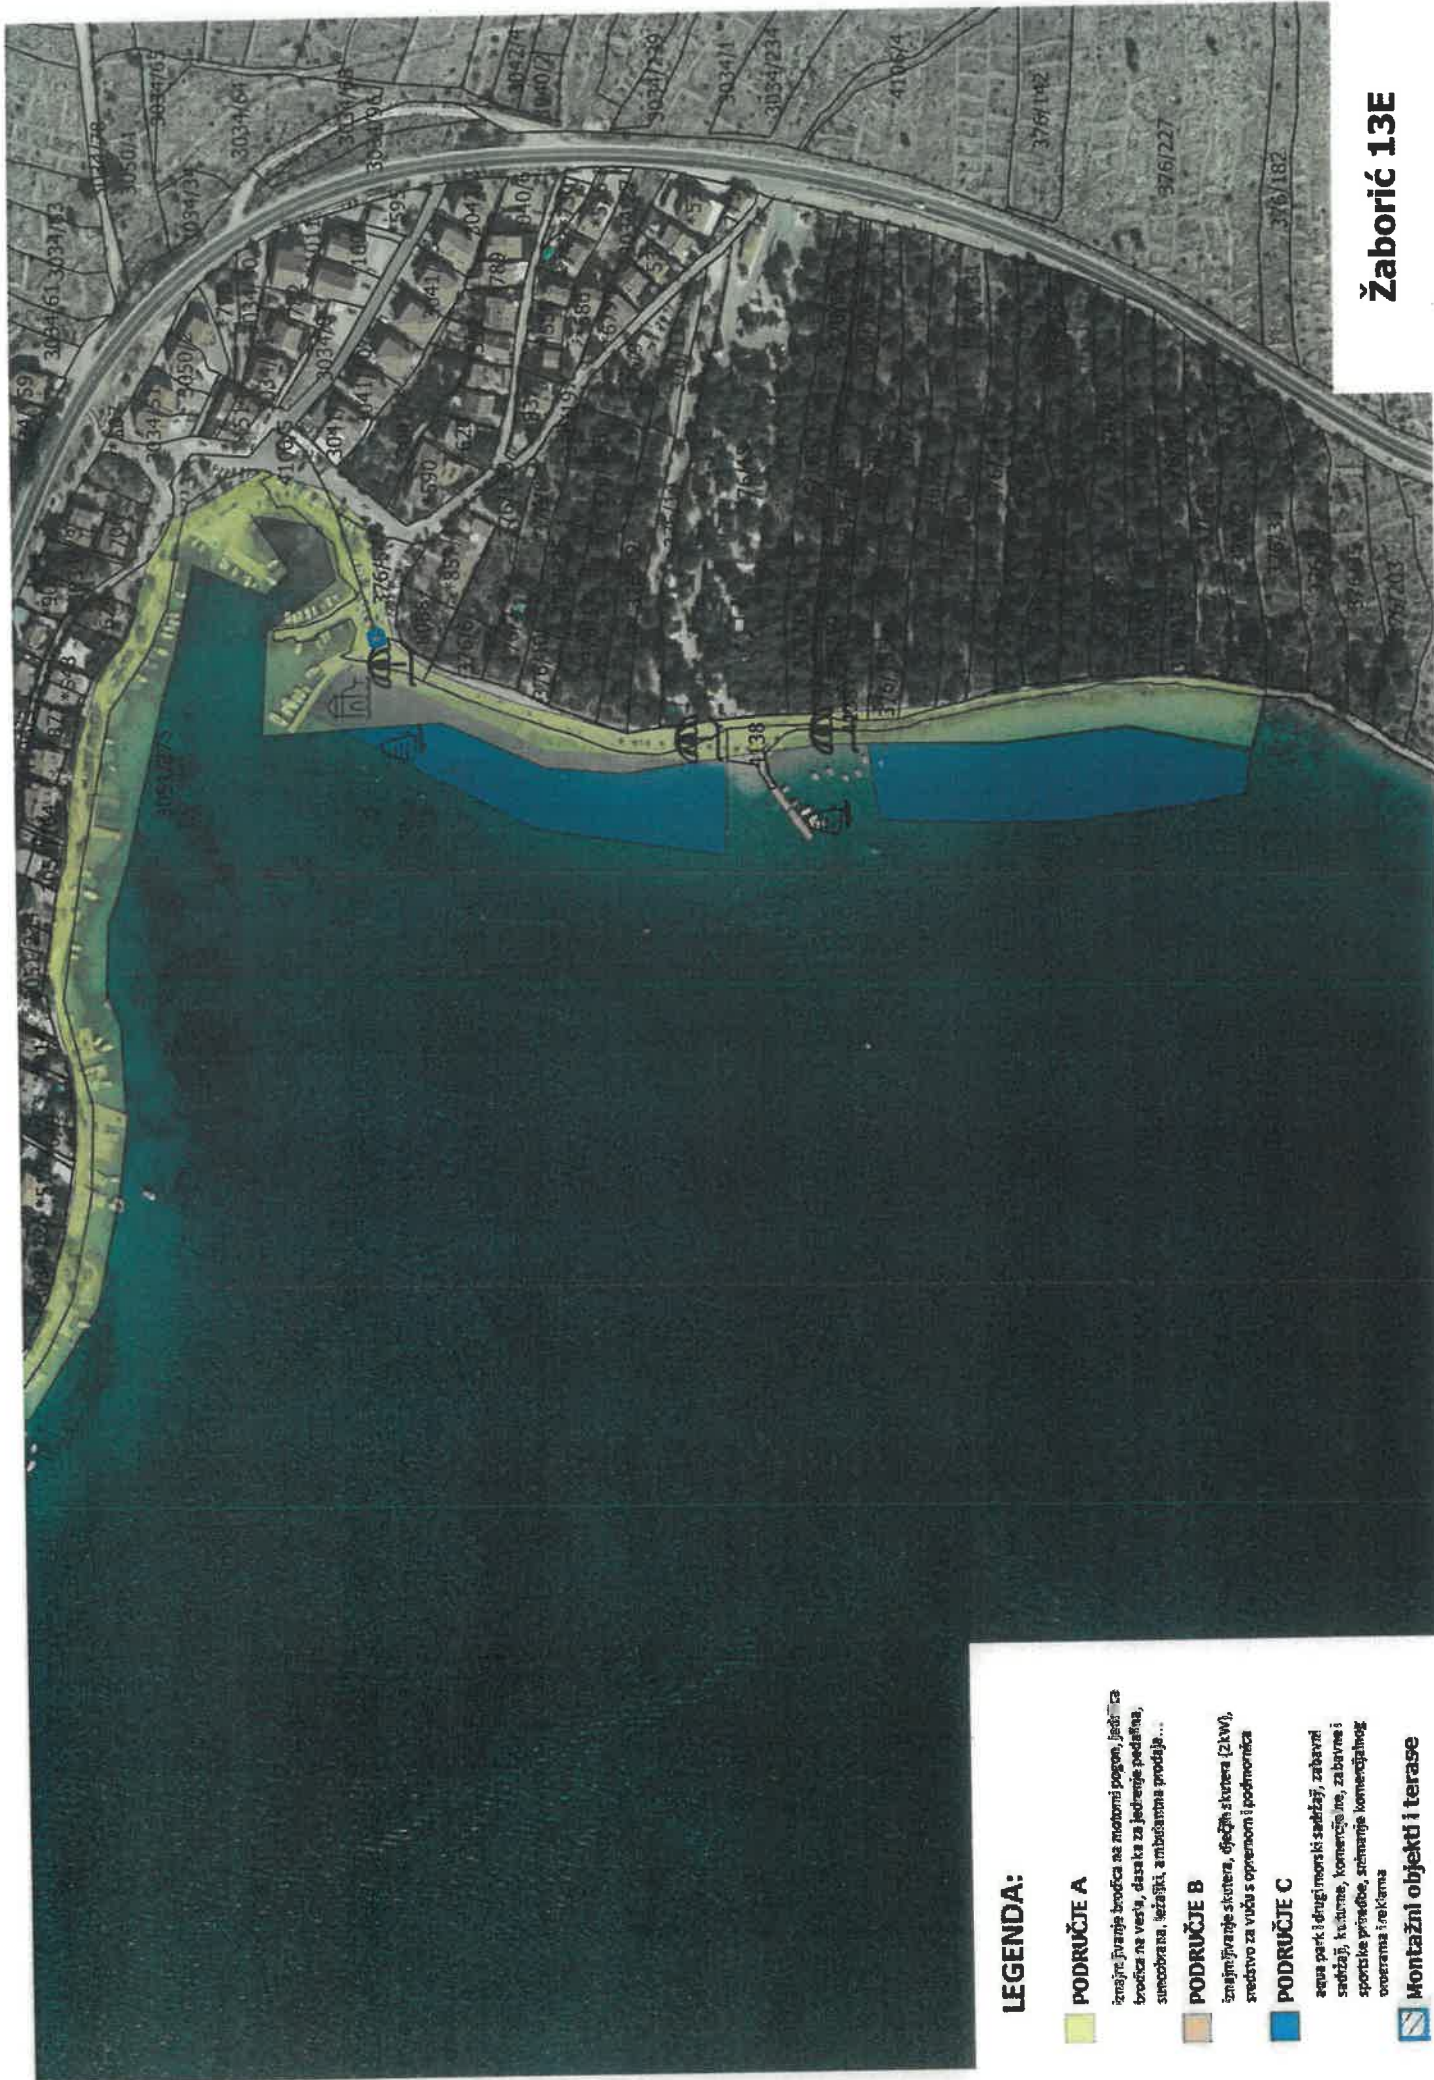

Žaborić 13E

LEGENDA:

- **PODRUČJE A**
  iznajmljivaće brodice na motorni pogon, jedrilica brodice na vjtru, daska za jedrenje, pećinica, suvobrana, vežašiti, amfiteatar, prodaja...
- **PODRUČJE B**
  iznajmljivaće skuter, električni skuter (Zikl), sredstvo za vuku s opremom i podmorica
- **PODRUČJE C**
  acna park i drugomorski sadržaj, zabavni sadržaj, kulturne, komercijalne, zabavne i sportske priredbe, stambene komercijalnog osvrata i reklama
- **Montažni objekti i terase**