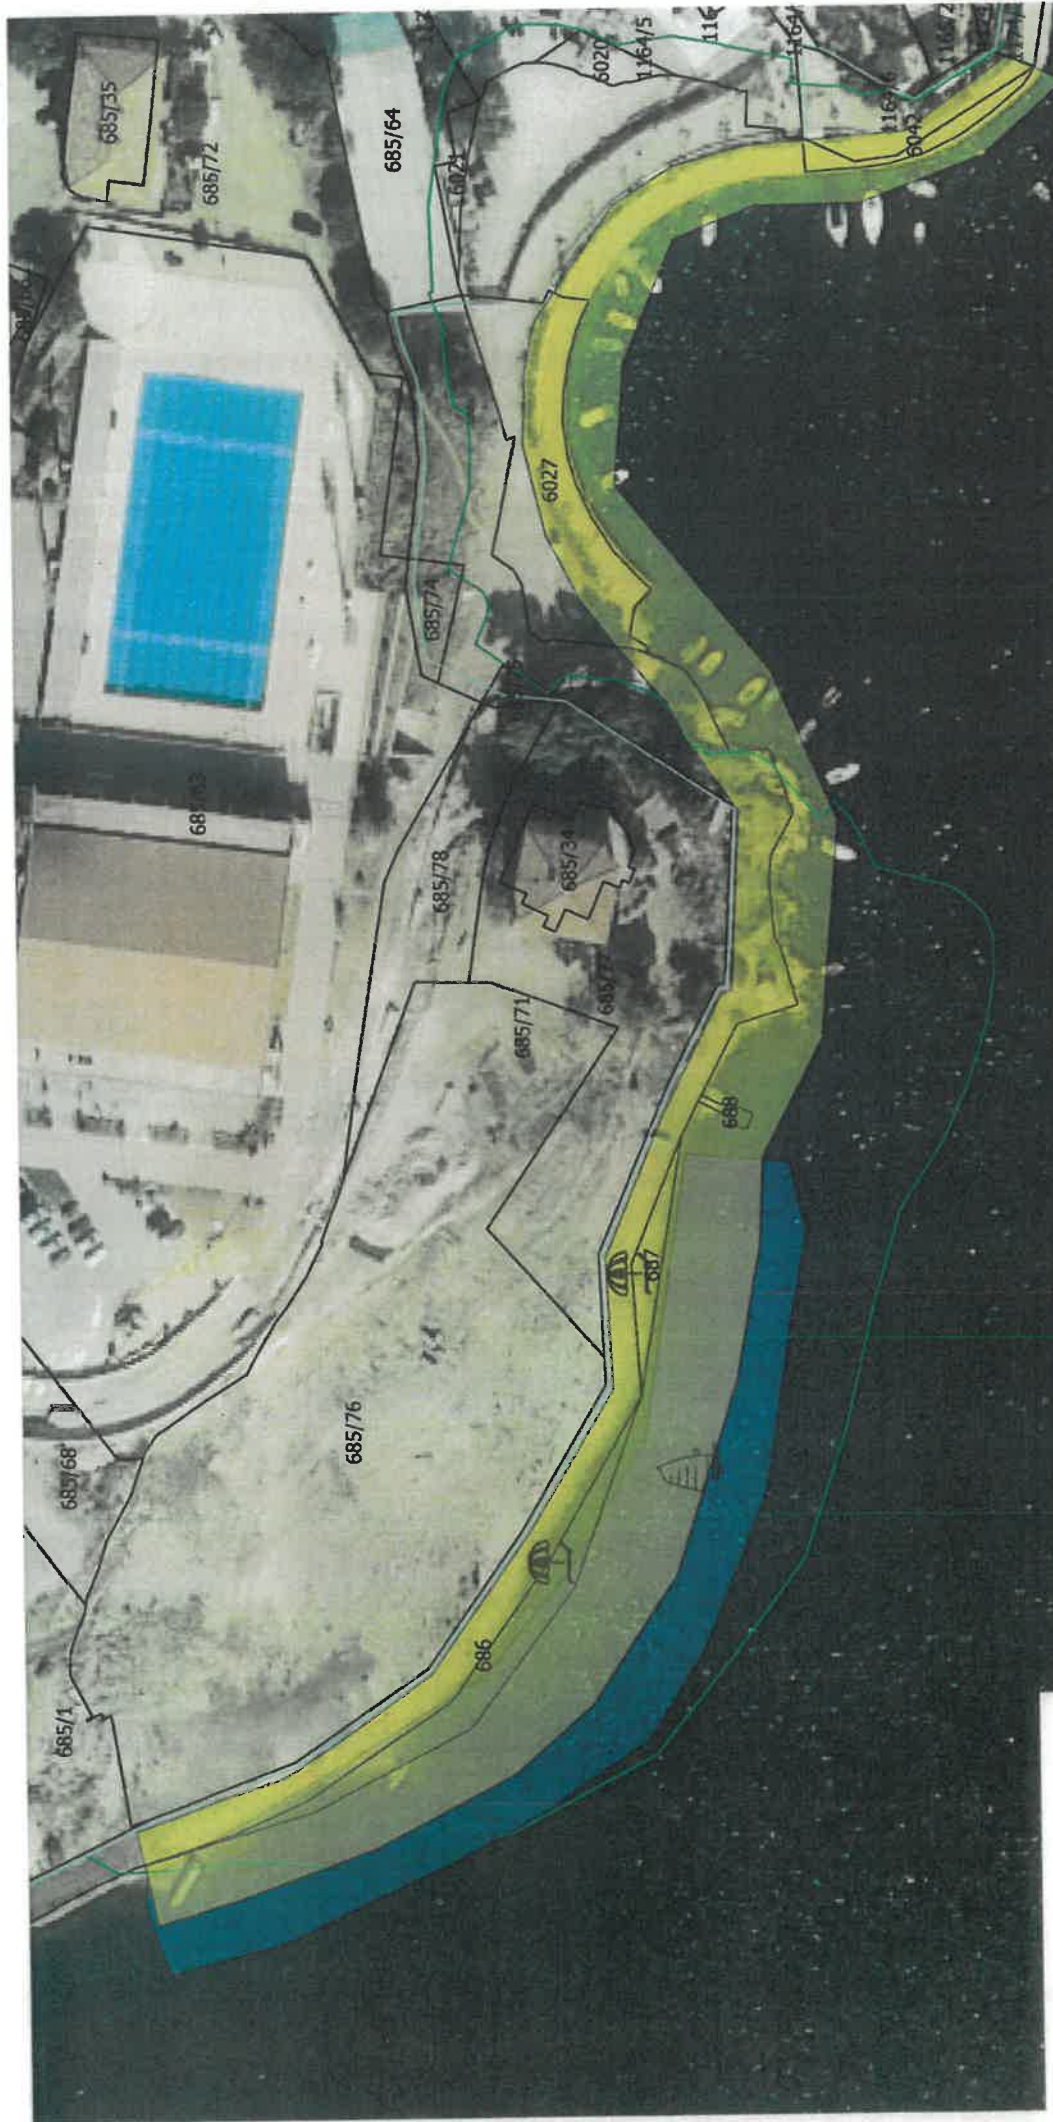

LEGENDA:

PODRUČJE A

iznajmljivanje brodice sa motornim pogonom, jedrilica, brodica sa vesla, čamci za jedrenje, pedale, sunčobrana, vešeriki, amfibijski brodovi...

PODRUČJE B

iznajmljivanje skuteri, dječji skuteri (2KW), sredstvo za vica s opremom i podmorica

PODRUČJE C

stupa park i drugi morski sadržaji, zabavni sadržaji, kioskovi, komercijalne, za bavljenje sponzorske priredbe, sticanje komercijalne nagrade i naklada

Montažni objekti i terase

Šibenik 14C
Šibenik 14E