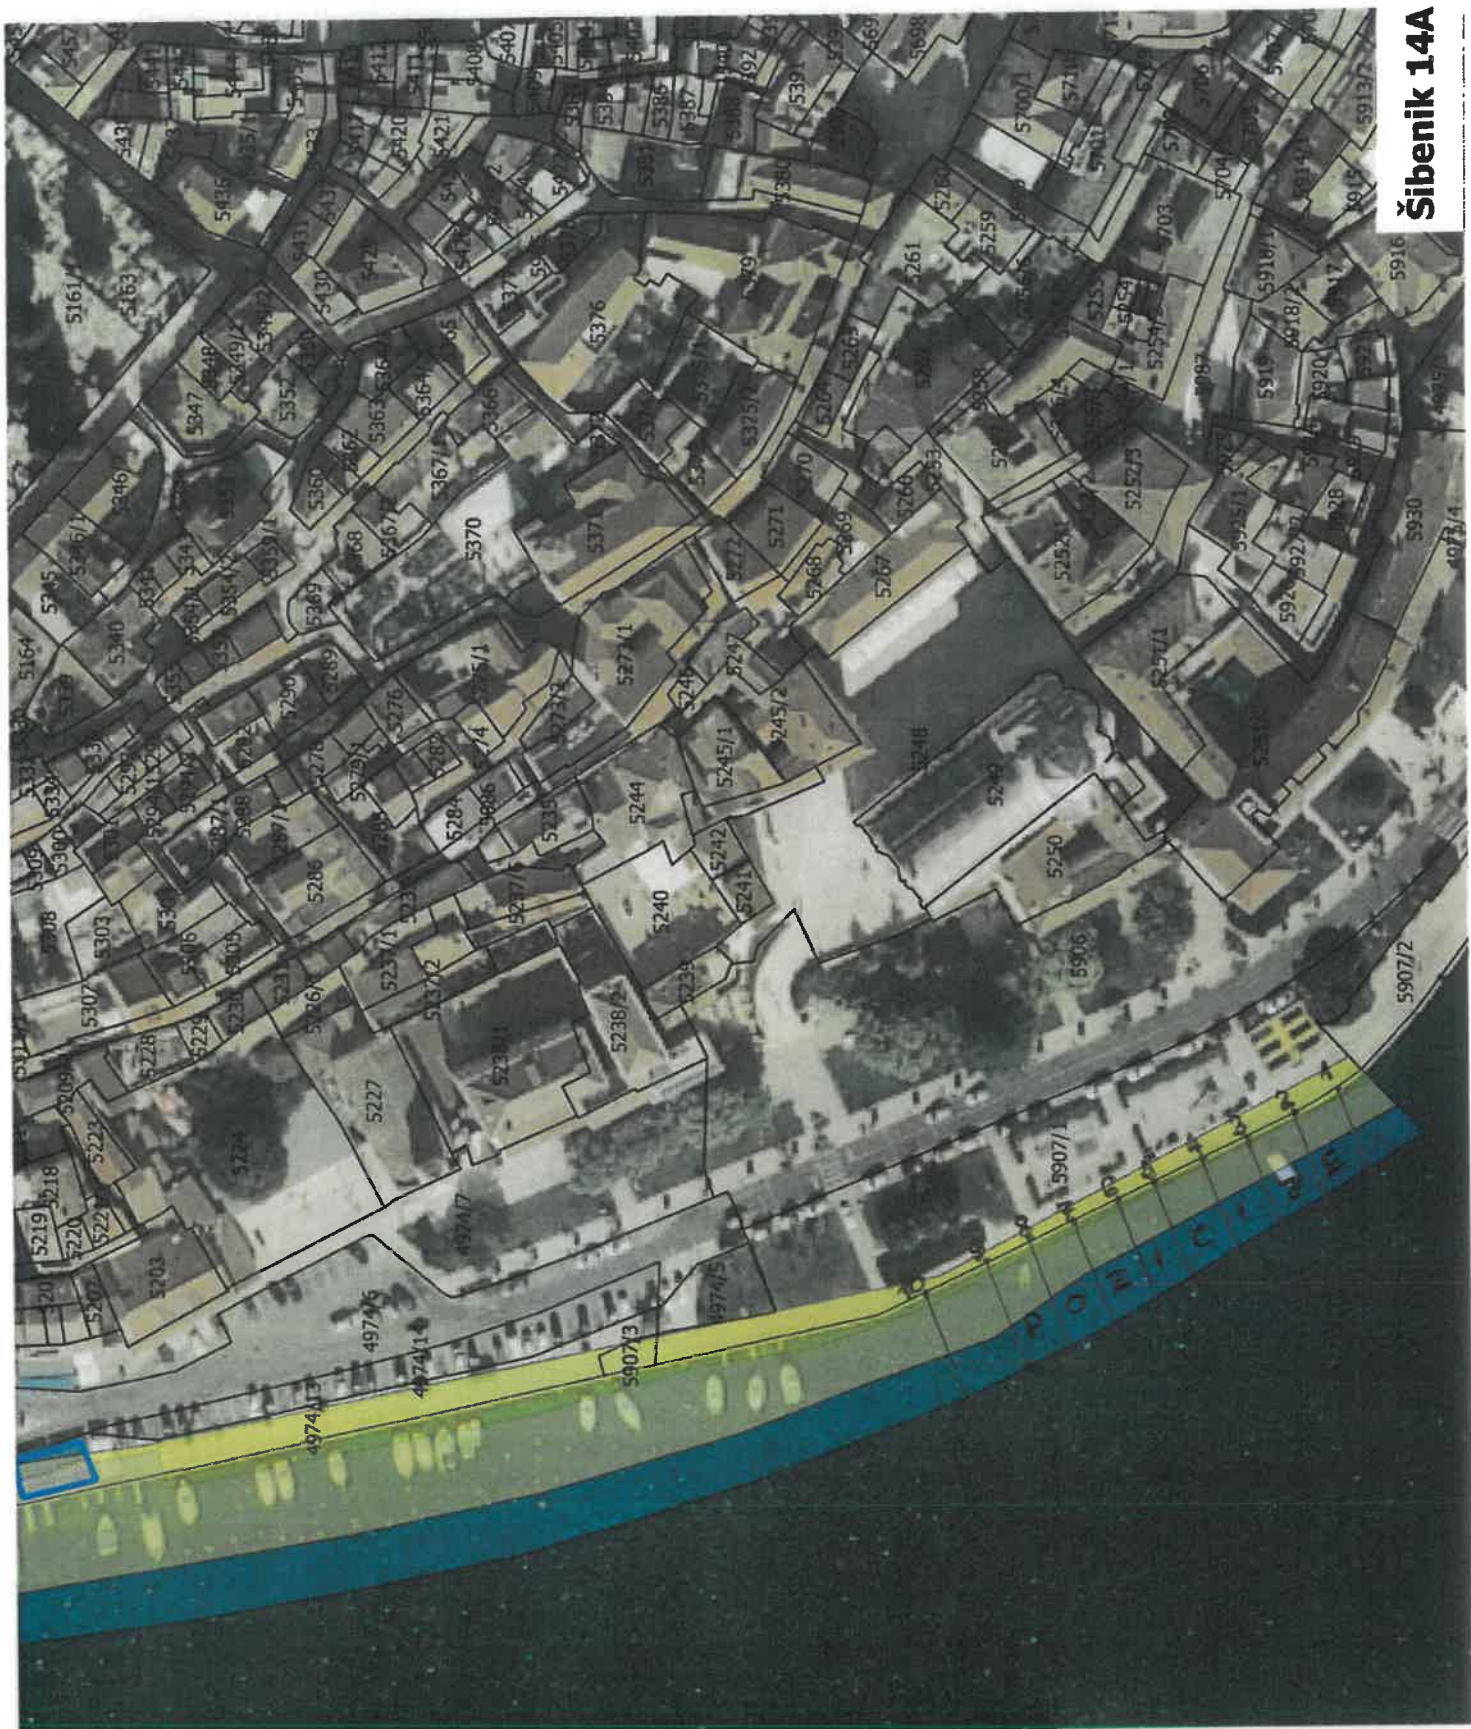

LEGENDA:

- **PODRUČJE A**
  iznajm i vanje brodice na motoru i pogonu, jedinstva brodice na veslu, daskice za jedrenje, pedalne, sunčobrane, sedišta, amfibijske brodove...
- **PODRUČJE B**
  iznajm i vanje skenera, 40-50 m² skenera (2KM), sredstva za viču s opremom i podmorica
- **PODRUČJE C**
  zona park i drugi moćni sahlaj, za barne i sadržaj, turizam, konsekcija, za barne i sredstva priredbe, stina ije komercijalnog program i i reklaus
- **Montažni objekti i terase**