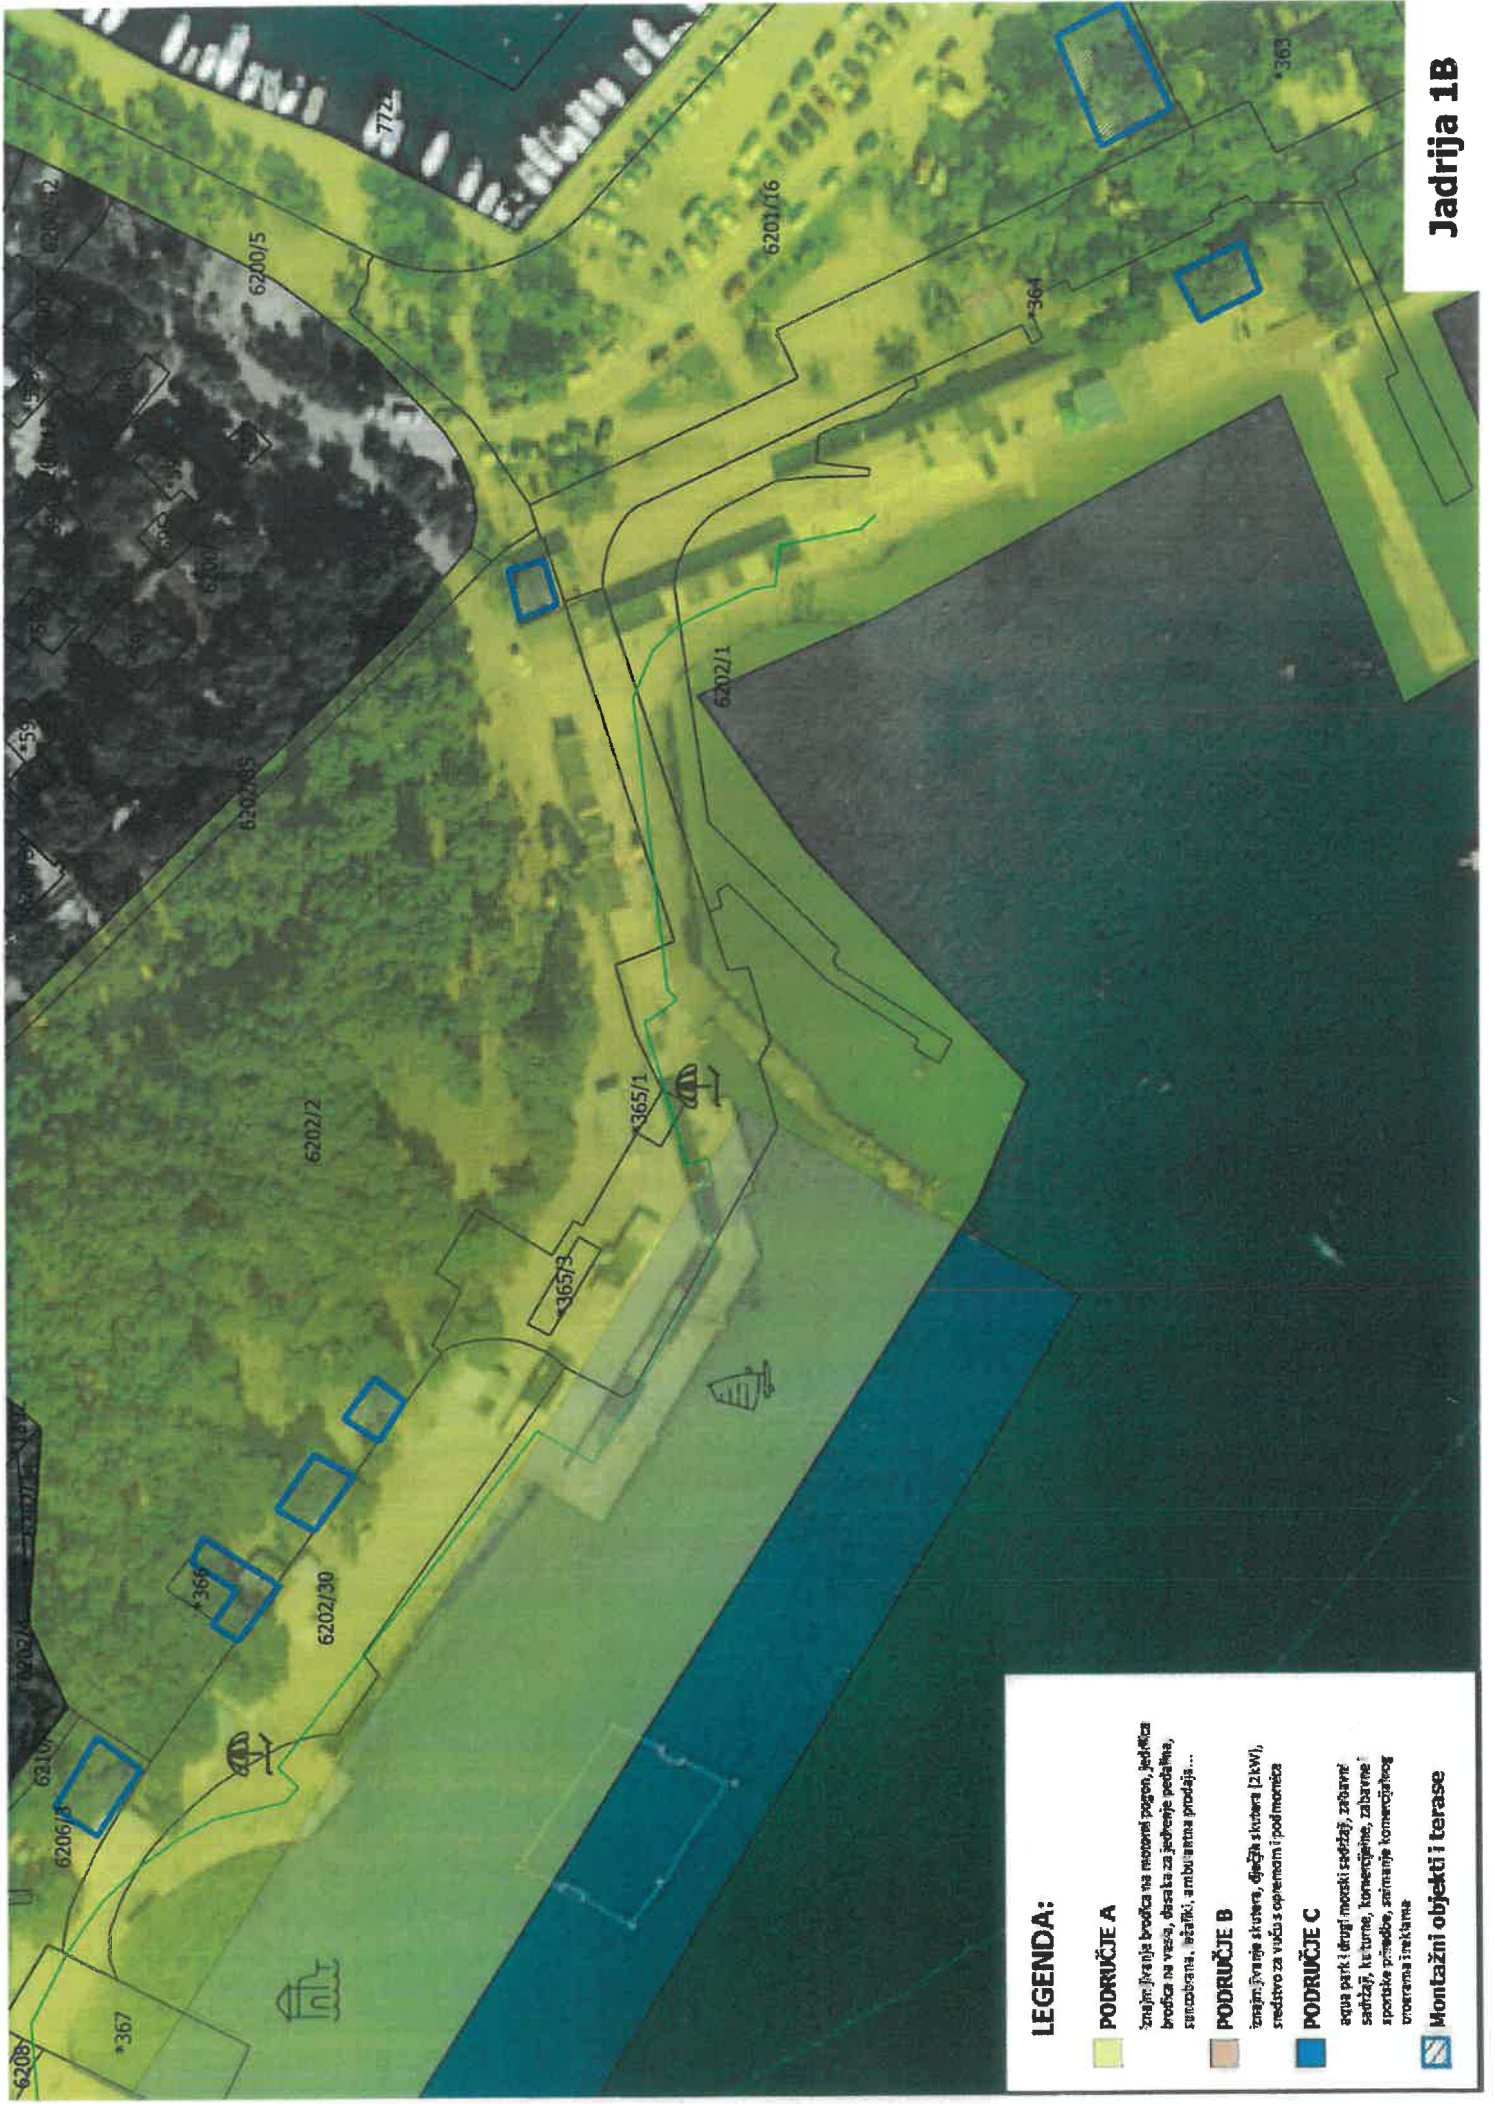

PODRUČJE C

acua park i eragi mornski sođađaj, zabavni sođađaj, kulturne, komercijalne, zabavne i sportske predođe, snimanje komercijalne ogrođama i rekama

Montažni objekti i terase

LEGENDA:

- PODRUČJE A**
 Znajni: Iznajni brodice na motorni pogon, jedilnica brodice na vesla, drveća za jedrenje, pešak, sušionice, štanci, ambulanta, prodaja...
- PODRUČJE B**
 Znajni: Iznajni skutera, dvokolesa (160W), sredstvo za vuču s opremom i podvozja
- PODRUČJE C**
 aqua park i drugi morški sadržaj, zabavni sadržaj, kafić, koncertna, zabavna, sportske priredbe, snimanje komercijalnog učenja i reklama
- Montažni objekti i terase**