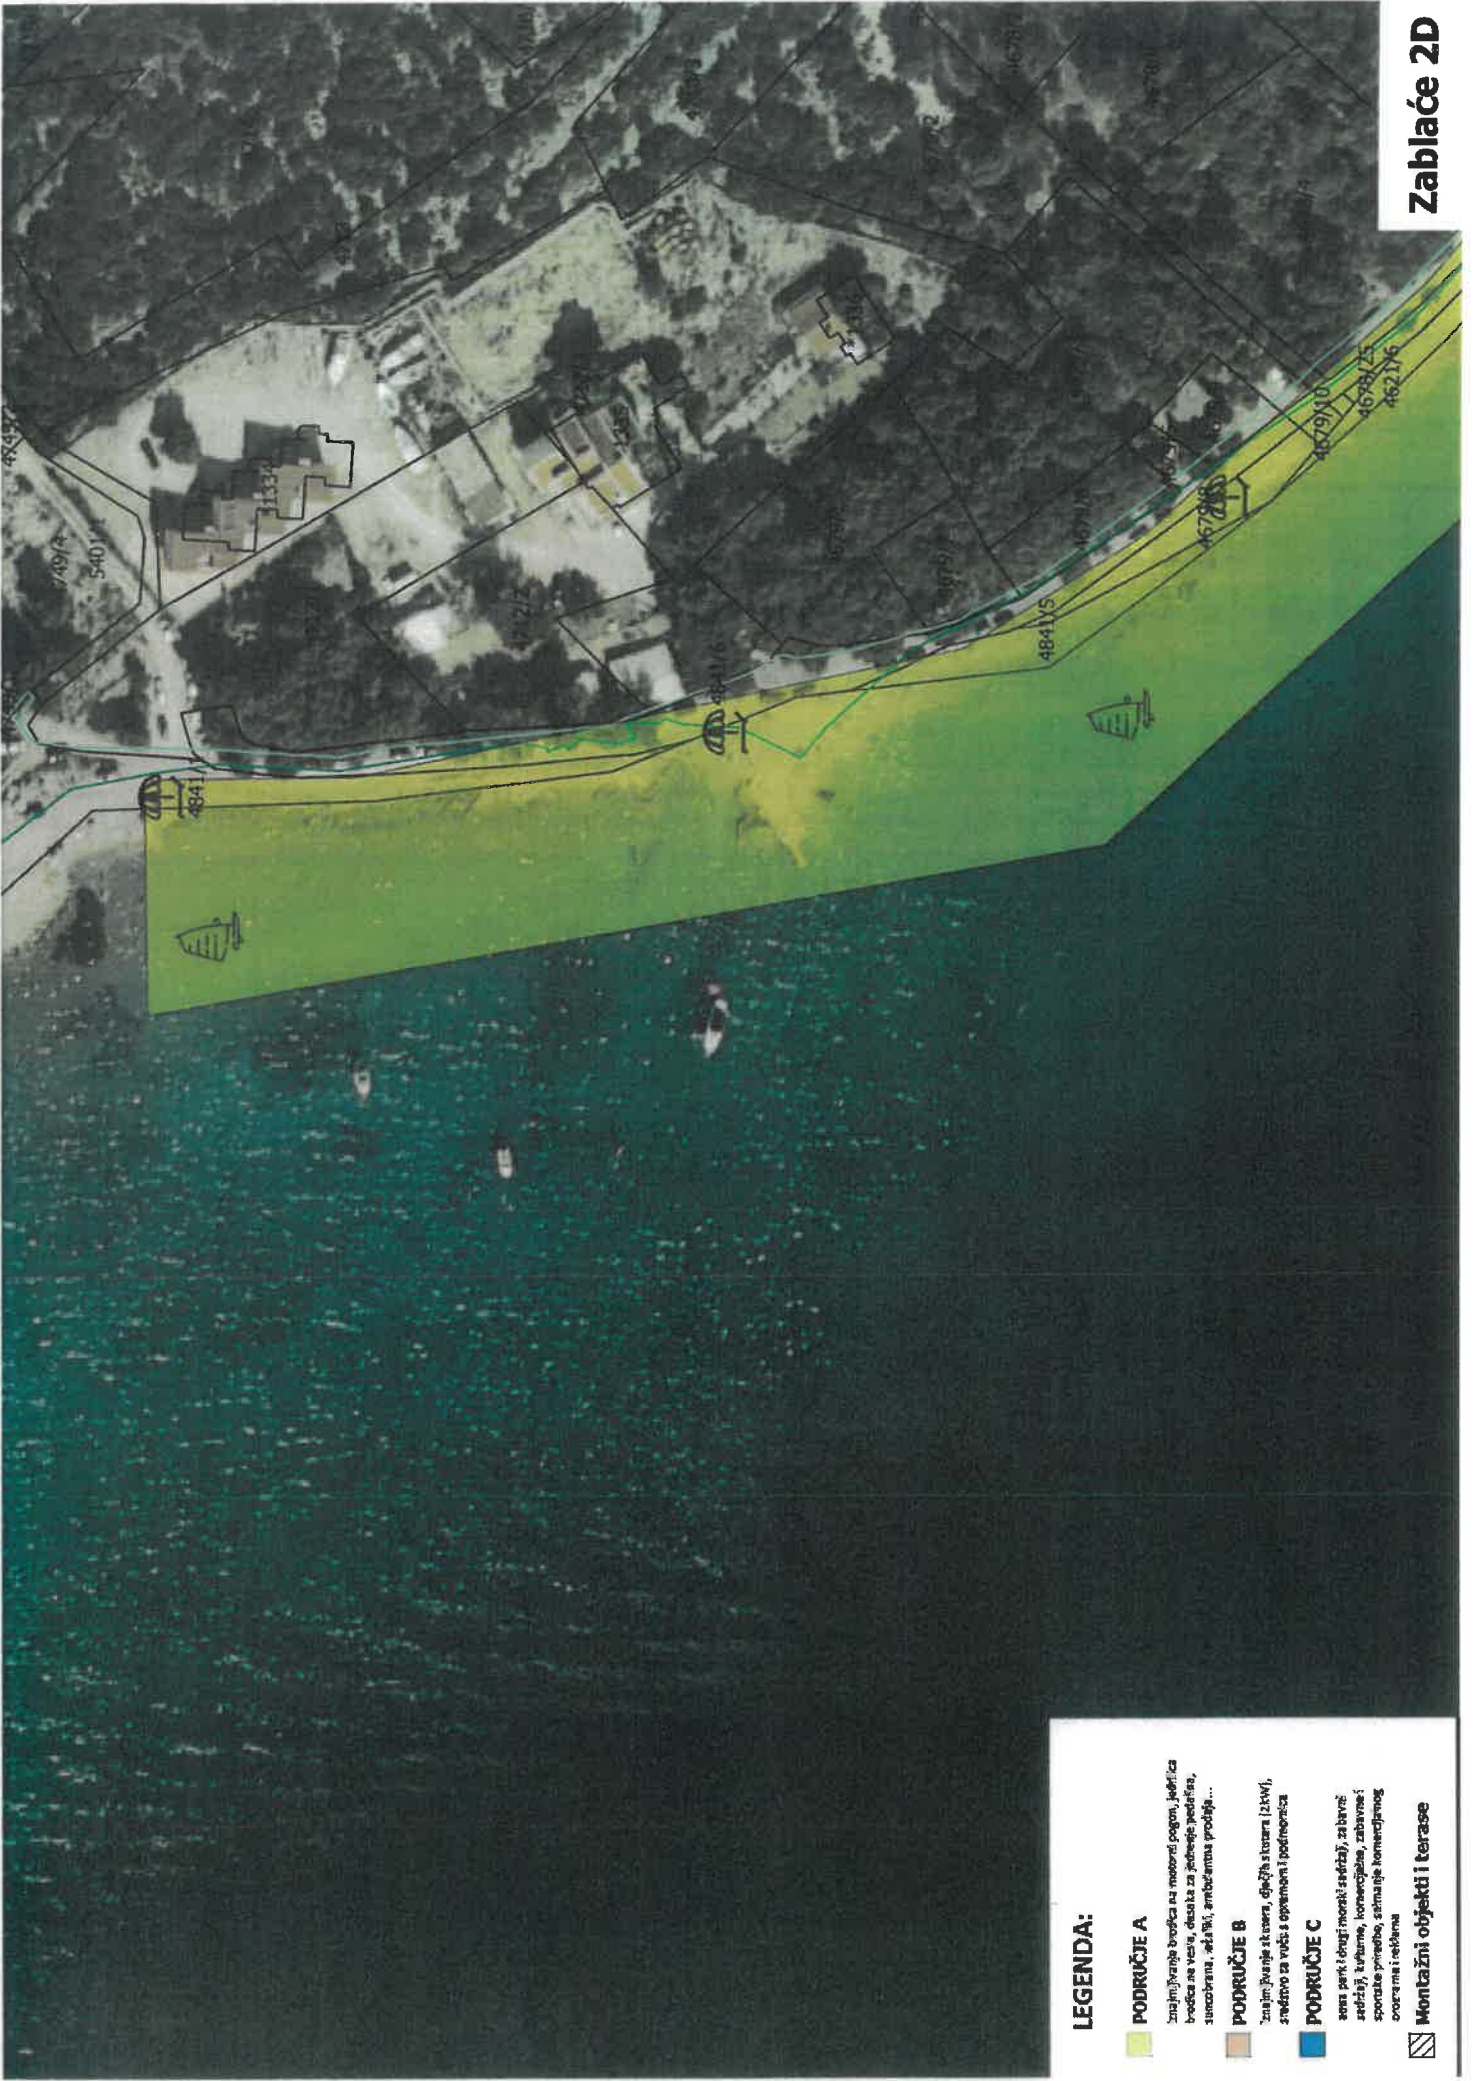

LEGENDA:

Montažni objekti i terase