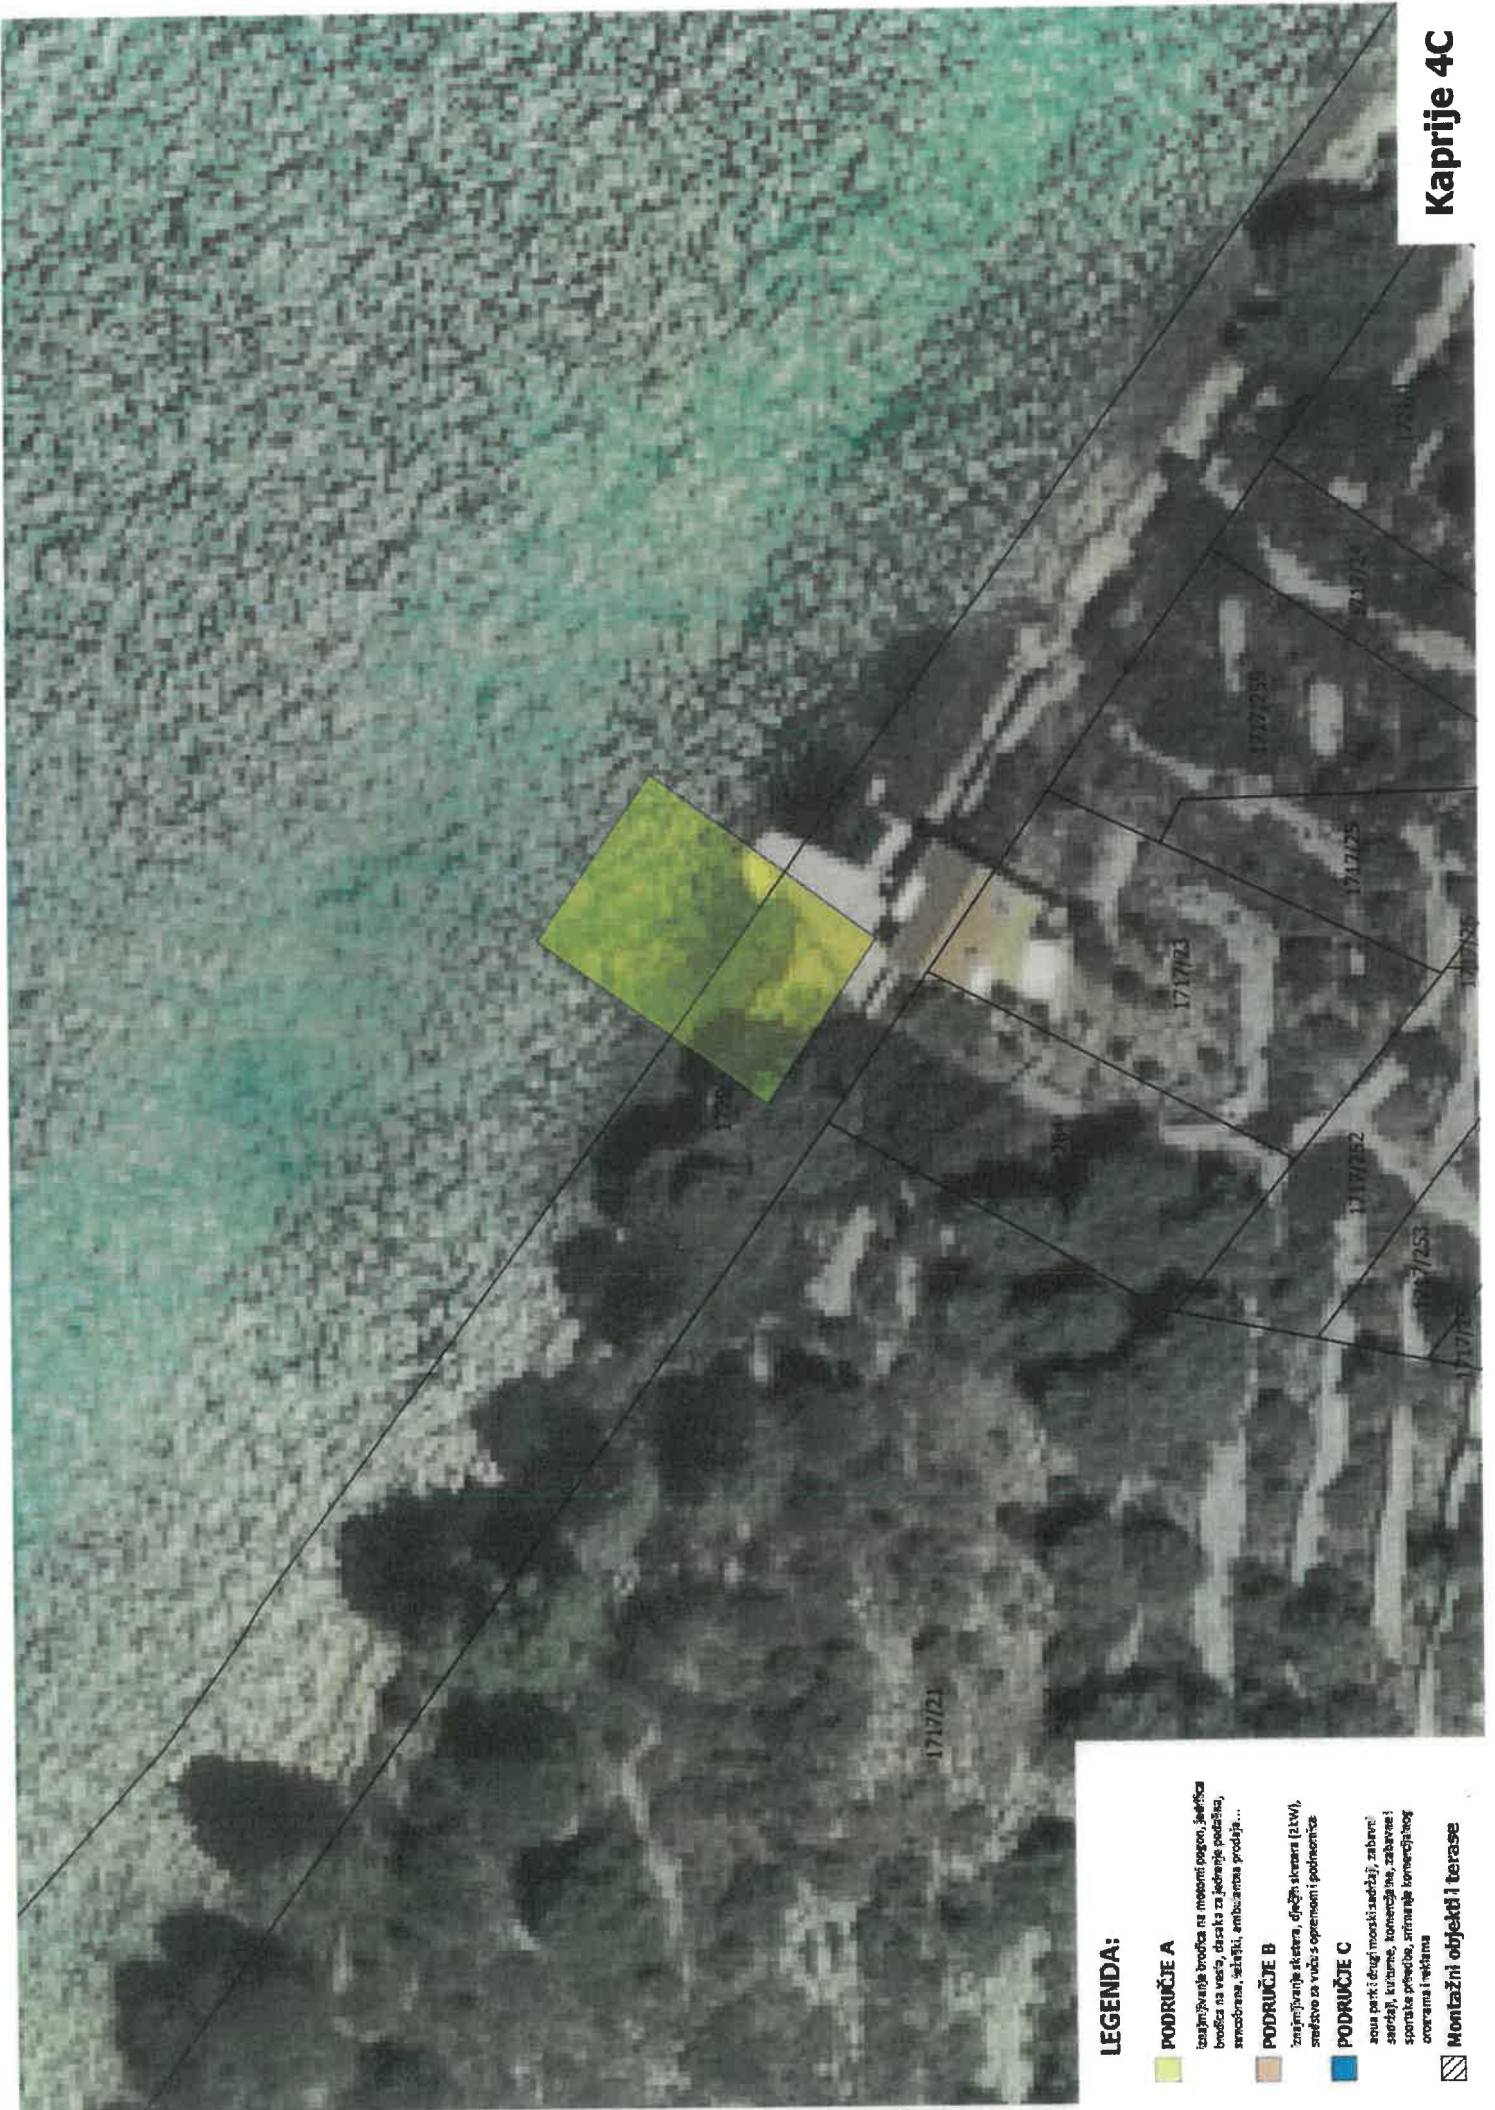

LEGENDA:

- **PODRUČJE A**
  iznajmljivanje brodice na moru u općini, zajednička brodice na vodu, ispaša za jela ijele, pašnjaci, svinogojzina, ispaški, ambulancas prodaja...
- **PODRUČJE B**
  iznajmljivanje stakara, djeca stakara (1144), smješto za vuča s opremanim i podmetnicama
- **PODRUČJE C**
  soca pata; drugi moarski, svedžaj, zabave i svedžaj, kultura, komercijalna, zabave i sponazka precebu, sponazka komercijalnog oronama i vektama
- **Montažni objekti i terase**