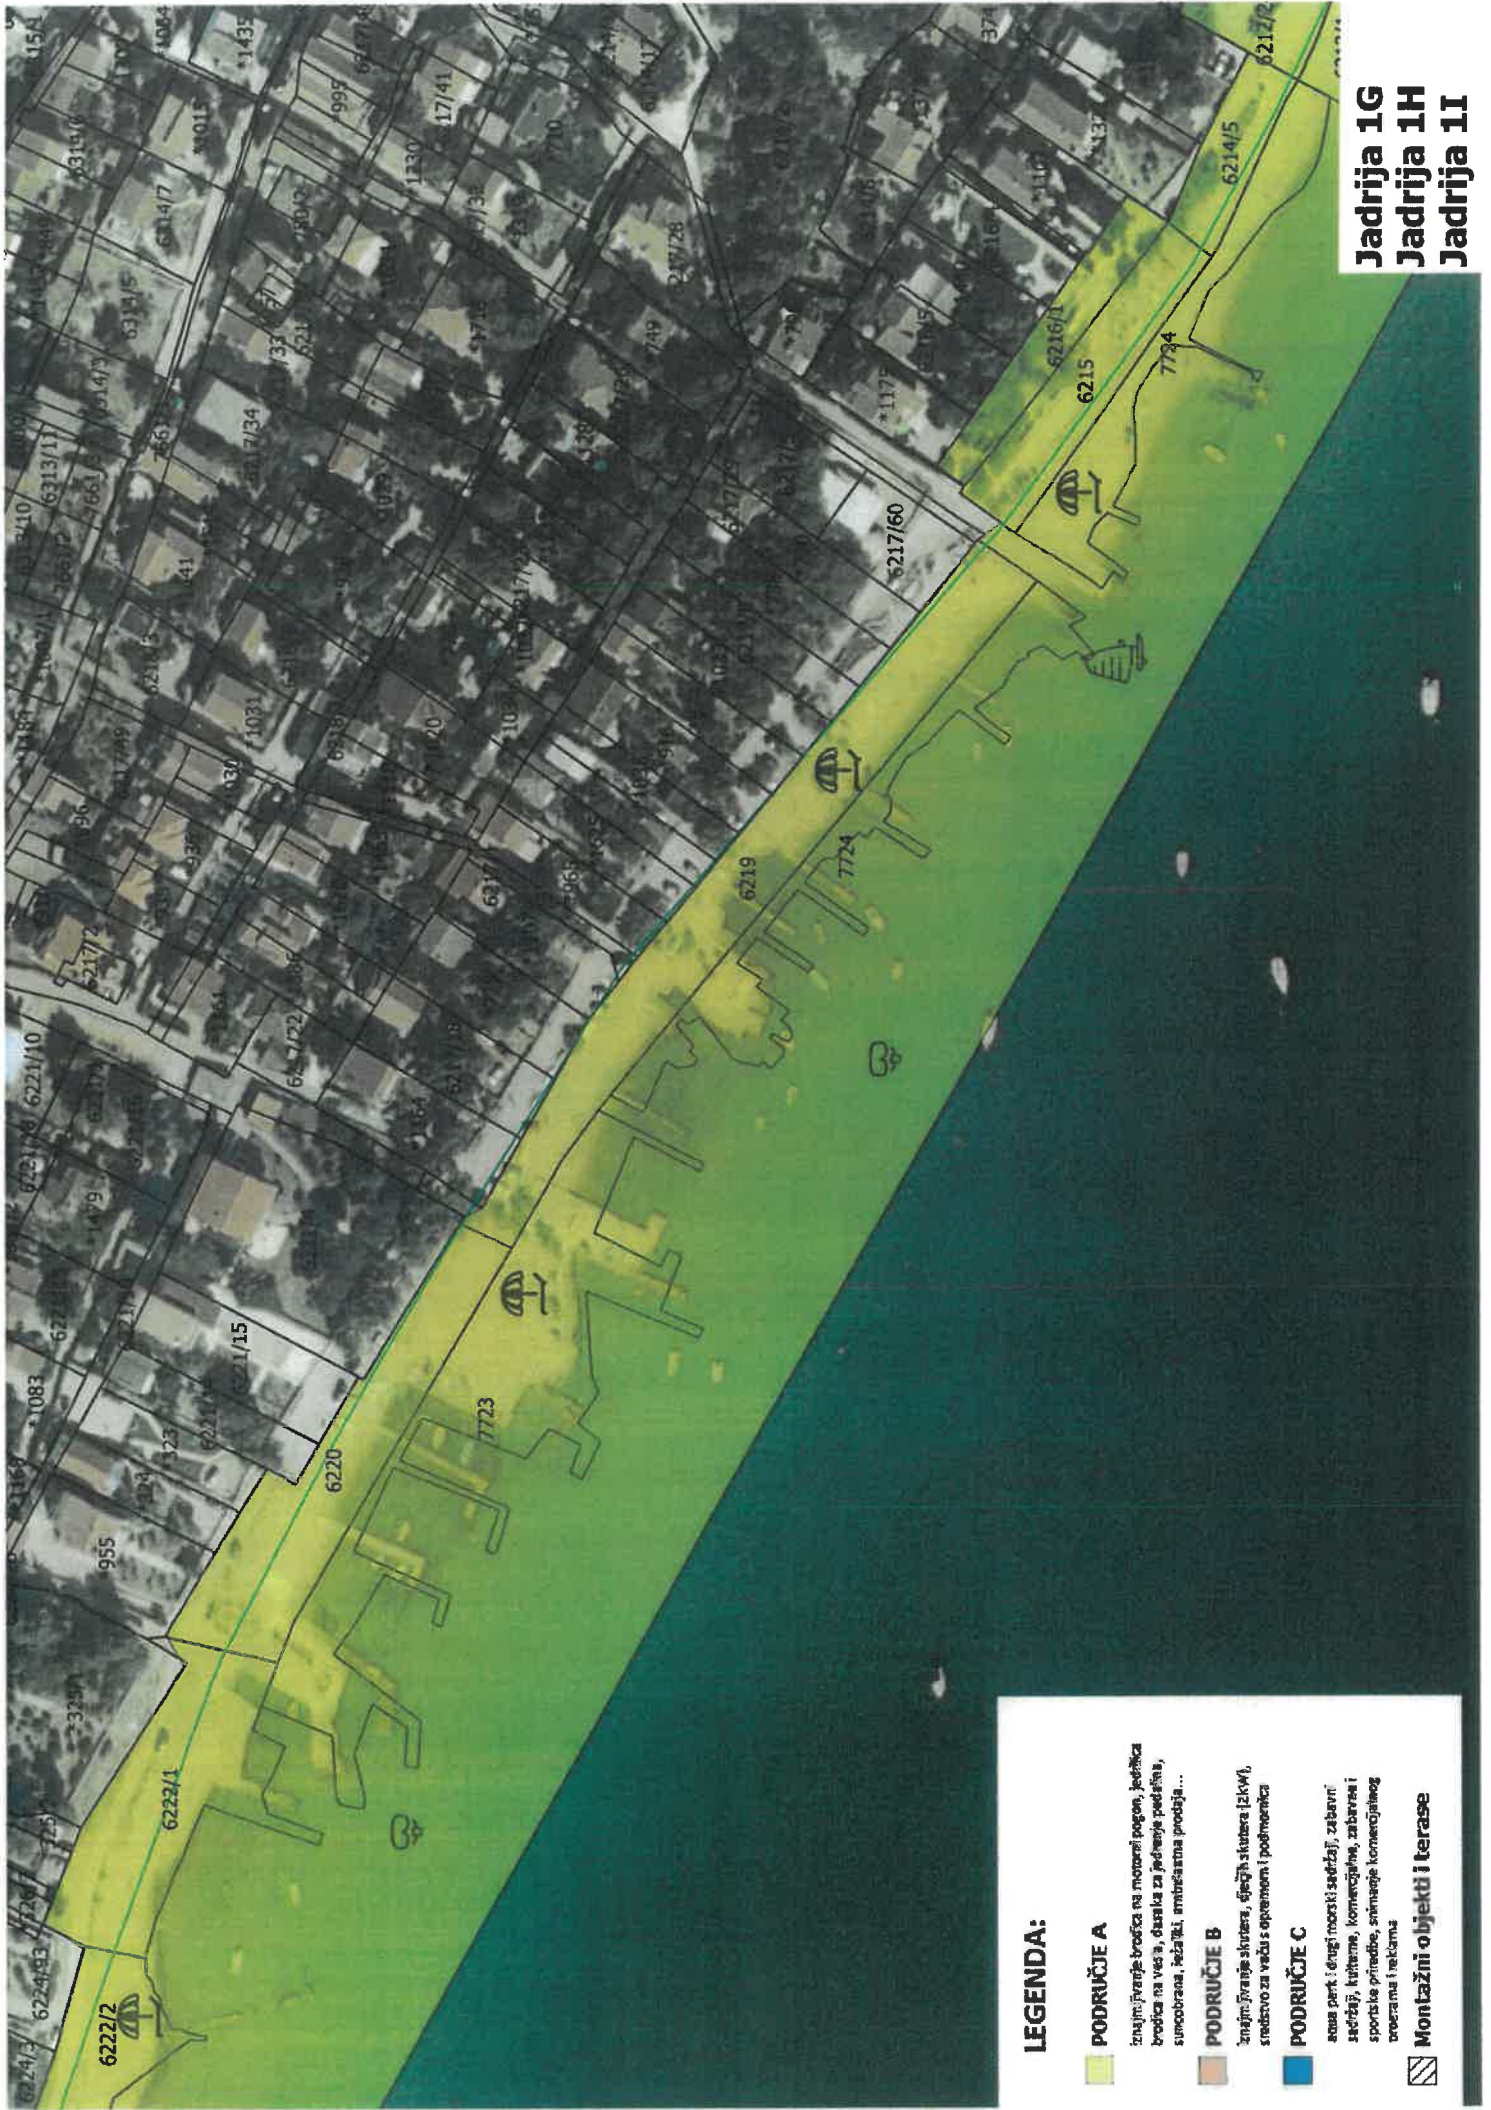

Jadrija 1G
Jadrija 1H
Jadrija 1I

LEGENDA:

PODRUČJE A

iznajmljivačke brodice na motorzi pogon, jedrilica brodice na vodu, daskica za jeftinije pedale, sunoobrana, ležaljki, amaterska prodaja...

PODRUČJE B

iznajmljivačke skuteri, splećni skuteri (2KW), sredstvo za vaču s opremom i podmorica

PODRUČJE C

asa part i drugi moćni sedžaj, zabavni sedžaj, kafe, komercijalne, zabave i sportske priredbe, snimanje komercijalnog videa i reklama

Montažni objekti i terase