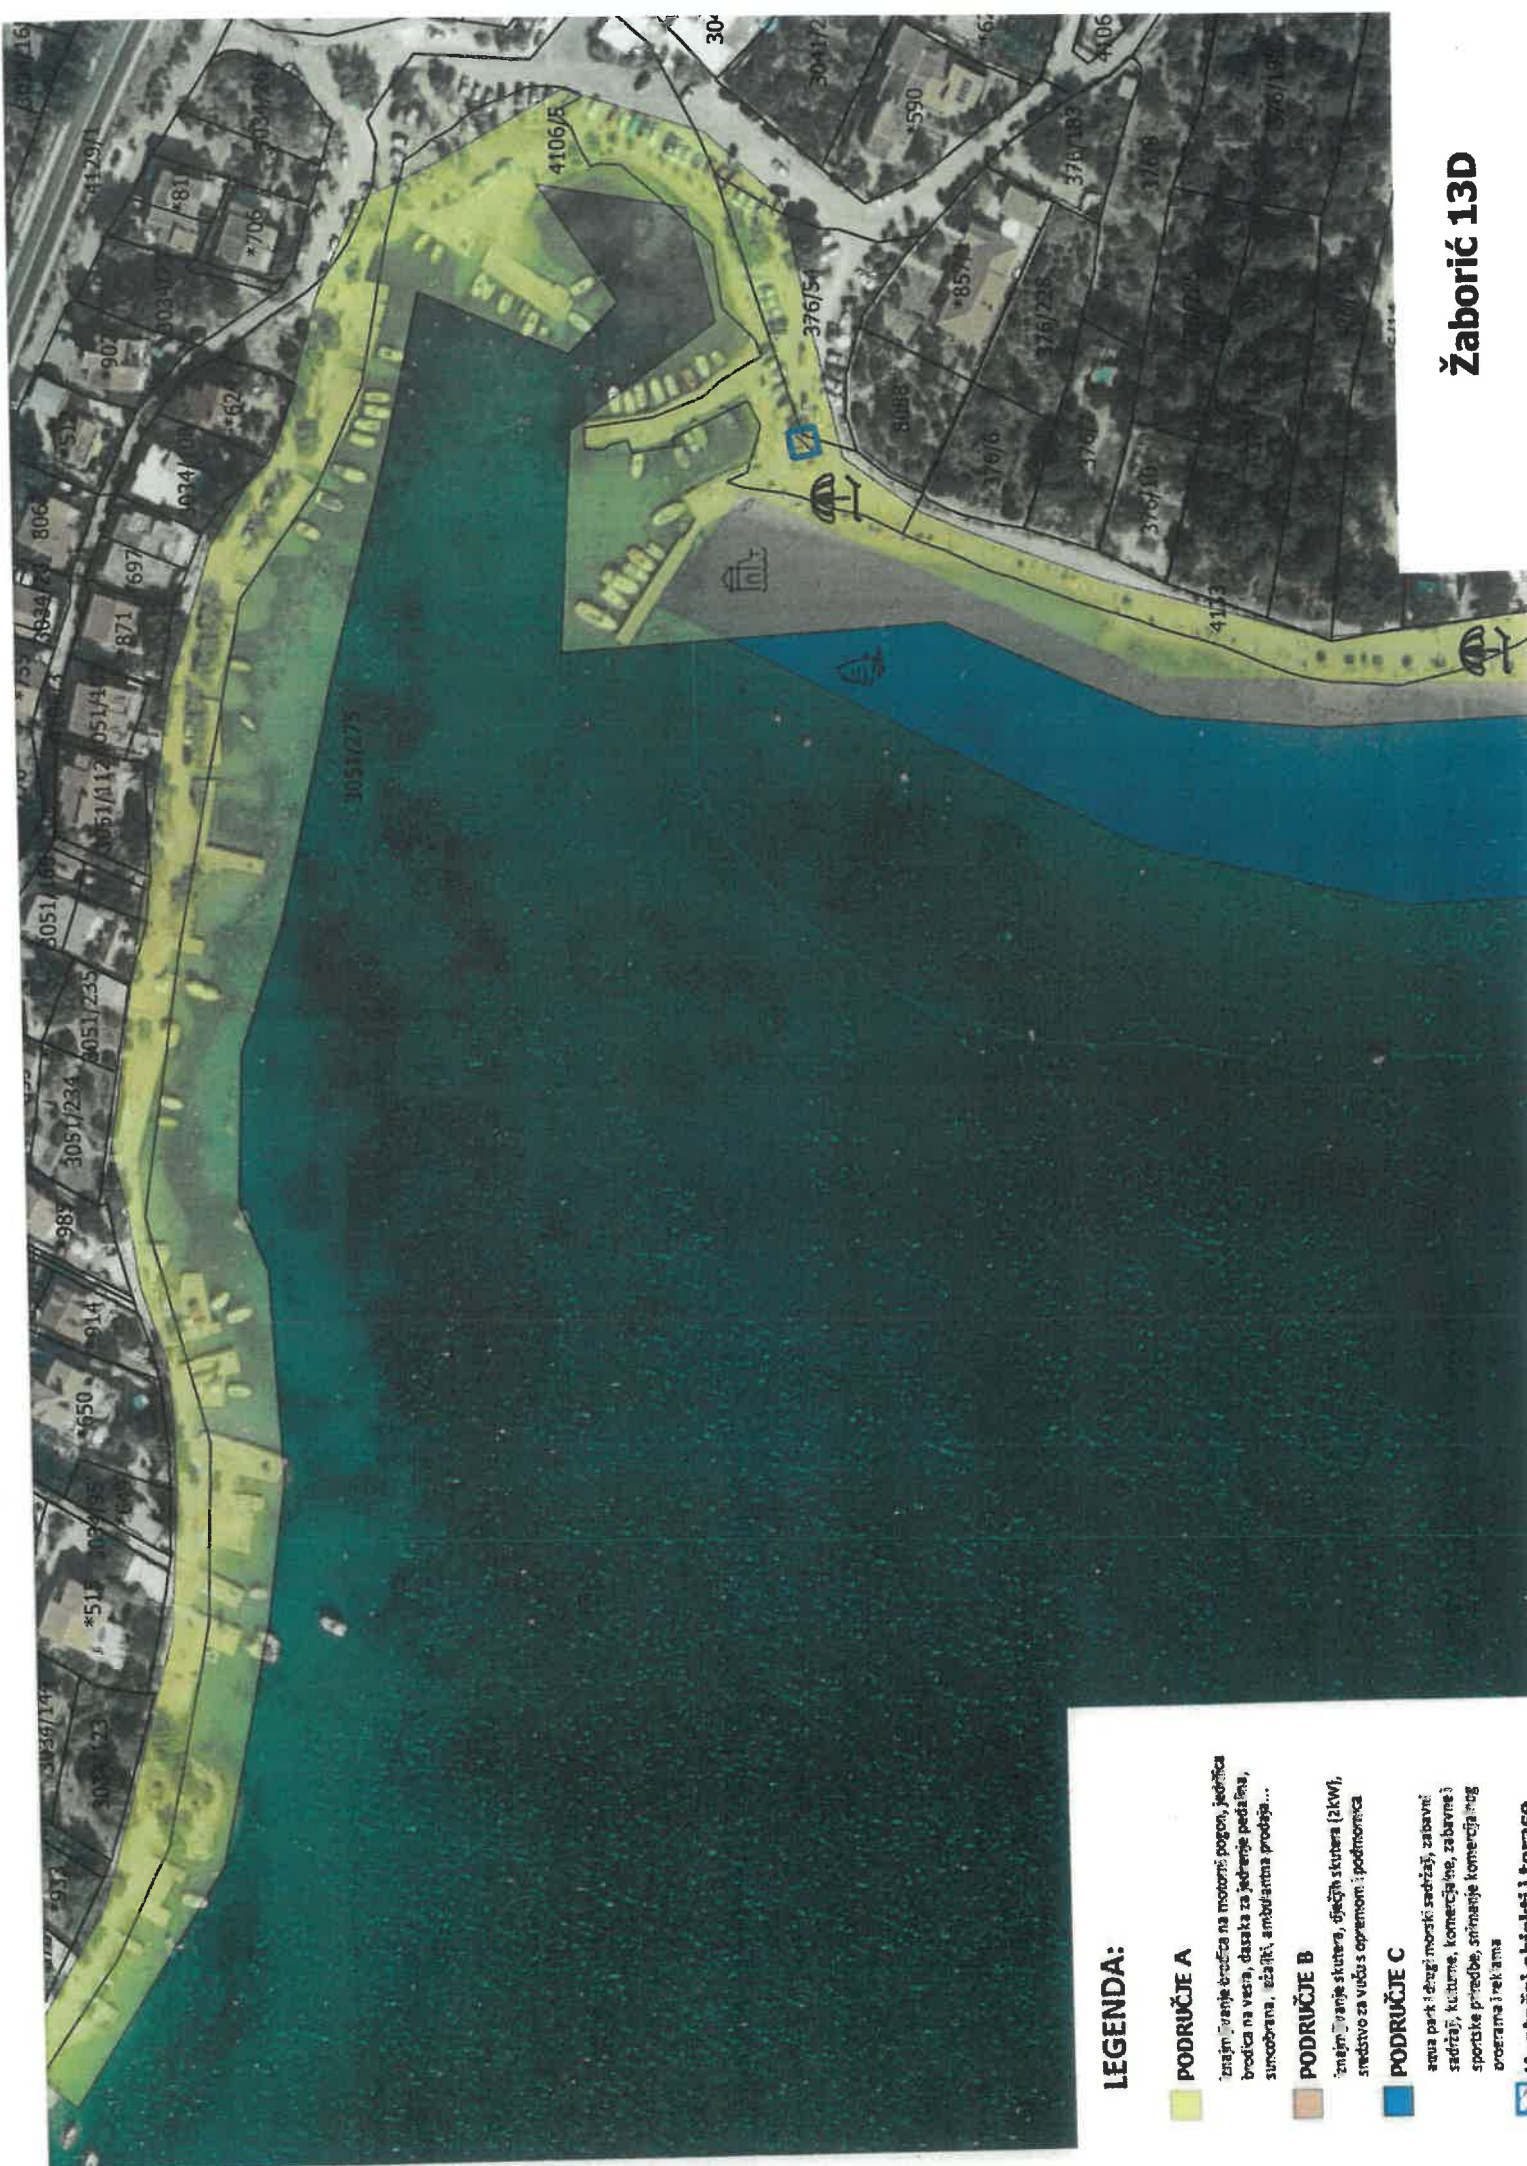

PODRUČJE C

akua park i drugi morski sadžaj, zabavni sadžaji, kulturne, koncertna ms, za bavnje i sportske priredbe, stimanje komercijalnog brozama i atrakcija

Montažni objekti i terase

Žaborić 13D

LEGENDA: