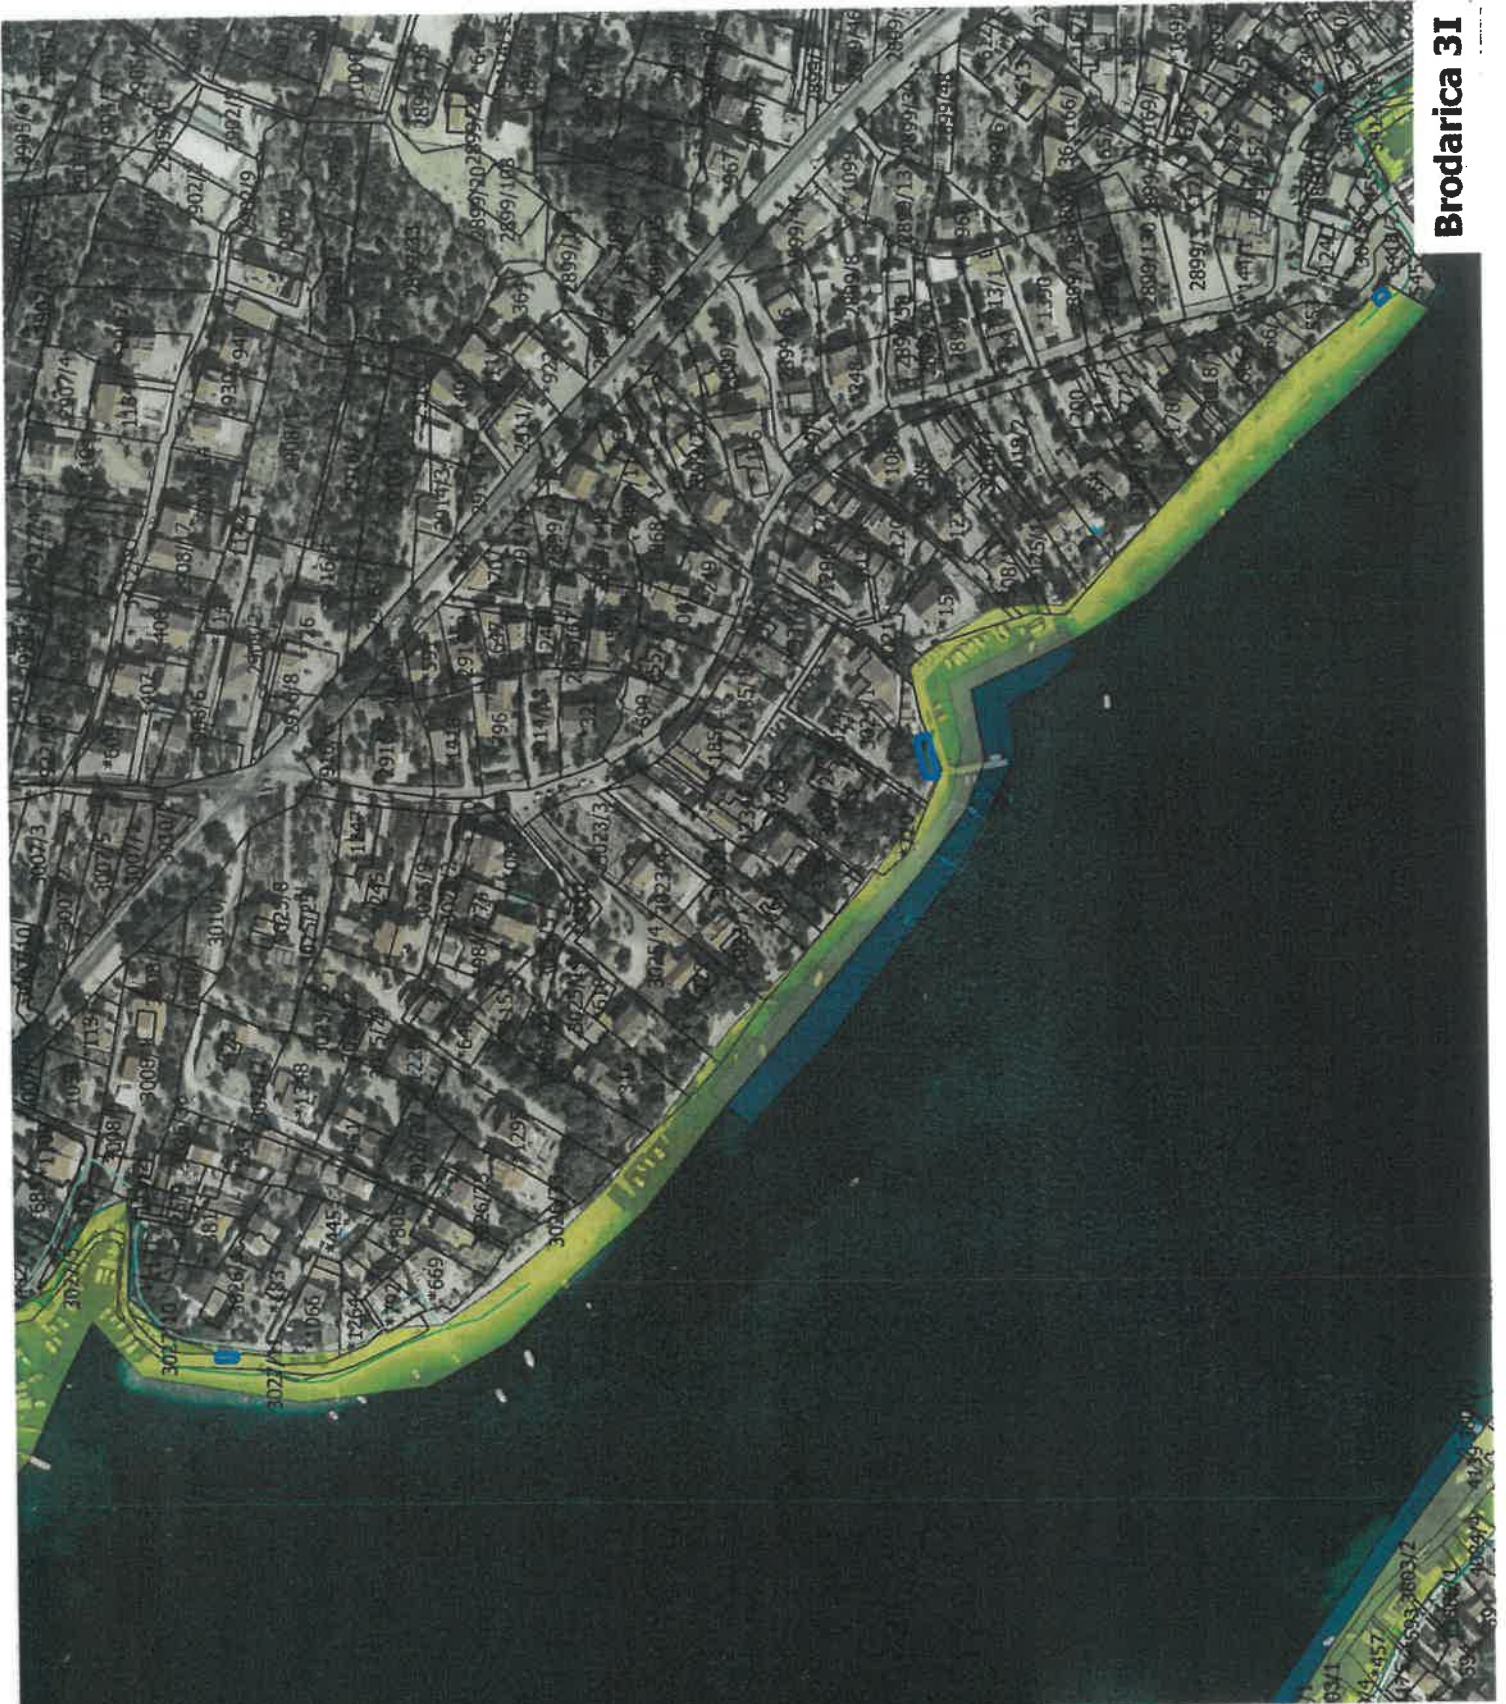

LEGENDA:

PODRUČJE A

Iznajni i javna brodica sa motornim pogonom, jedinična brodica na vesla, članska za rekreaciju, pedalašna, suncebrana, šezaljci, amfiteatarne prodaju...

PODRUČJE B

Iznajni i javna storama, dječja storama (ZICU), sredstvo za vožnju s opremom i podmorica

PODRUČJE C

agru park i snaj i motorni saetaj, zabavni saetaj, kulturne, komercijalne, zabavne i sportske priredbe, stalna ije komercijalnaog programa i se kama

Montažni objekti i terase