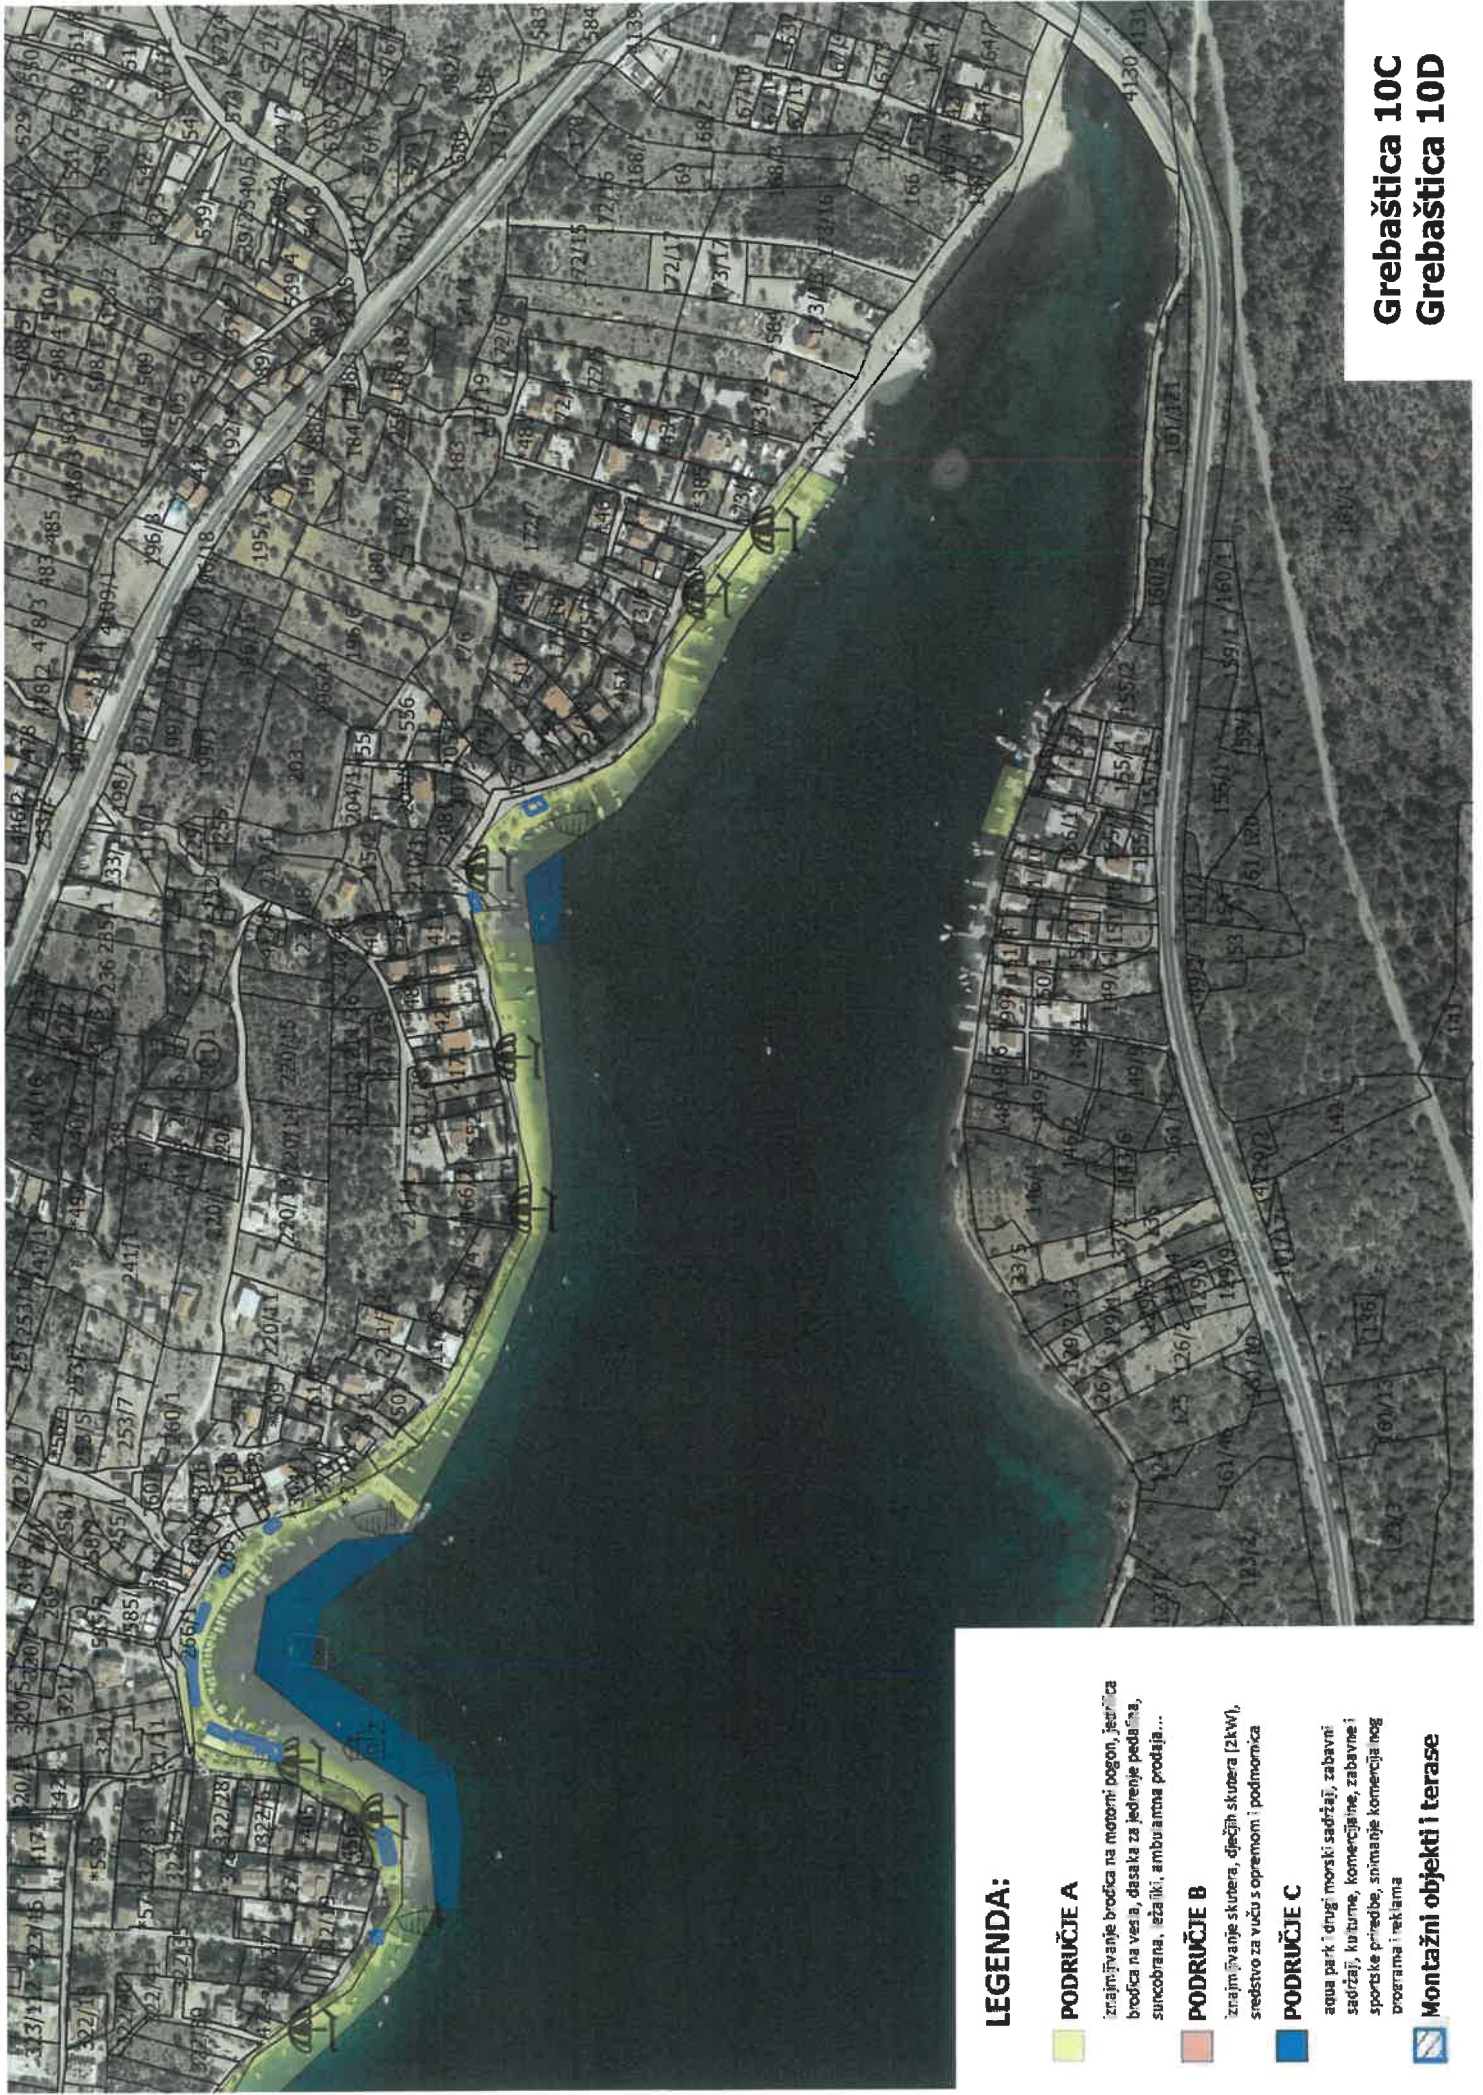

LEGENDA:

PODRIUČJE A

iznajmljivanje brodice na motorni pogon, jadrnica brodice na vesla, dišaka za jedrenje pedalna, sunčobrana, ležaljki, ambulama prodaja...

PODRIUČJE B

iznajmljivanje skutera, dječjih skutera (2kW), sredstvo za vuču s opremom i podmornica

PODRIUČJE C

aquapark i drugi morski sadržaj, zabavni sadržaj, kulture, komercijalne, zabavne i sportske priredbe, snimanje komercijalnih programa i reklama

Montažni objekti i terase

Grebaštica 10C
Grebaštica 10D