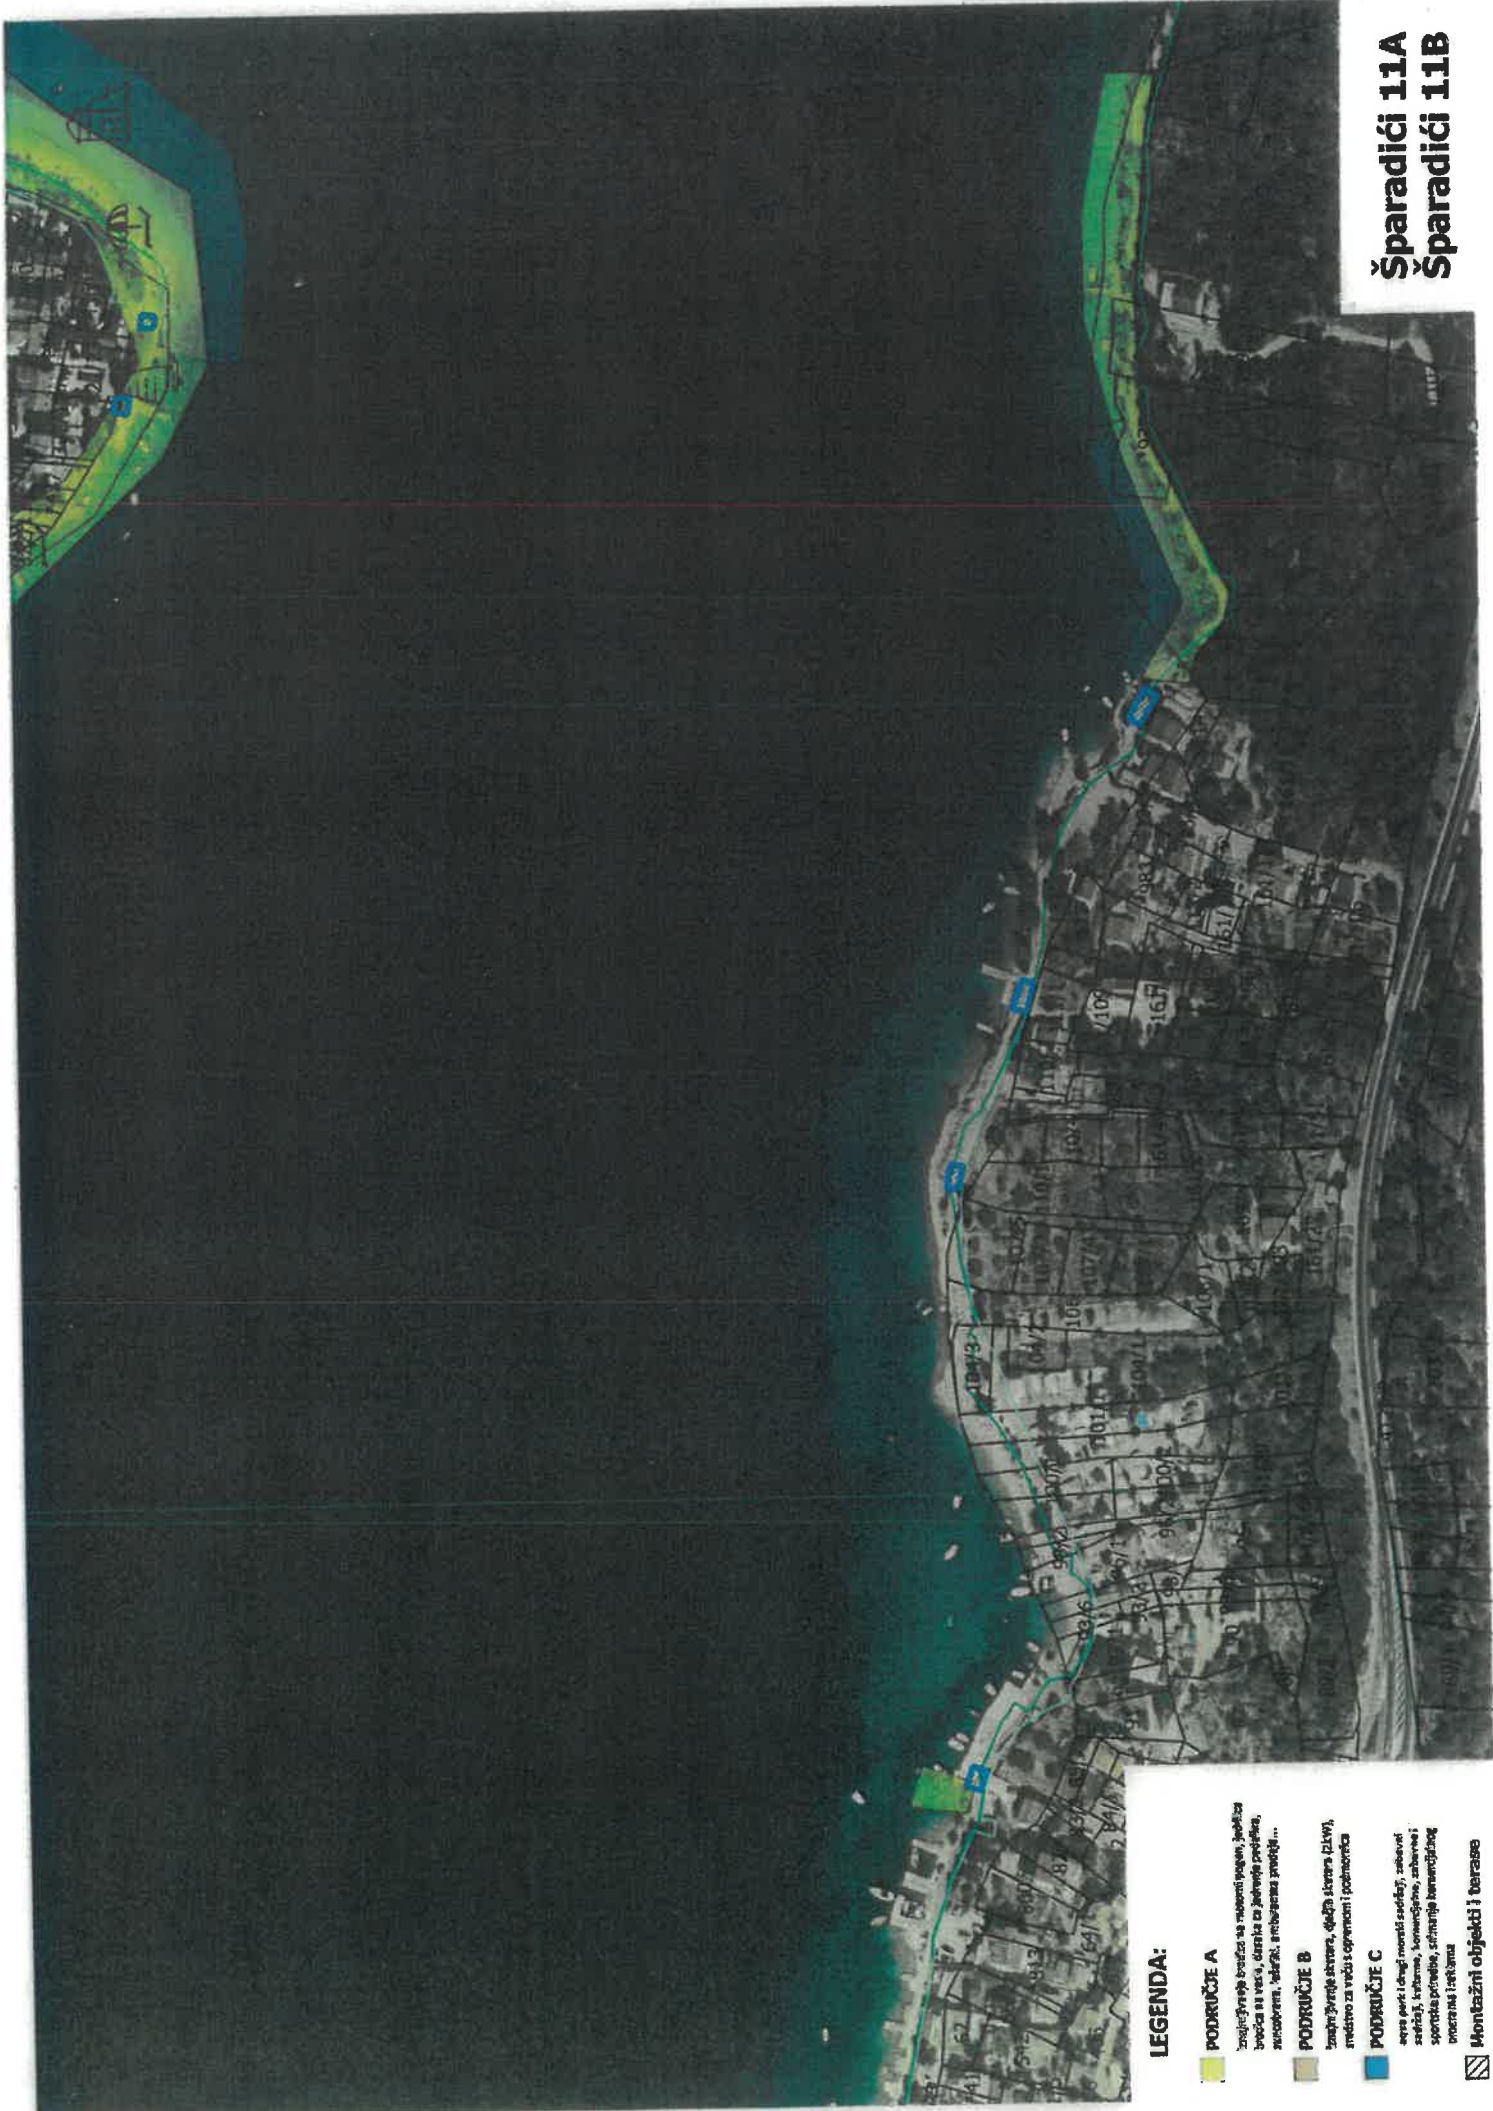

Šparadići 11A
Šparadići 11B

LEGENDA:

- **PODRUČJE A**
  Izolućivna površina, površina za izolućivnu površinu, površina za izolućivnu površinu, površina za izolućivnu površinu, površina za izolućivnu površinu...
- **PODRUČJE B**
  Izolućivna površina, površina za izolućivnu površinu, površina za izolućivnu površinu, površina za izolućivnu površinu...
- **PODRUČJE C**
  Izolućivna površina, površina za izolućivnu površinu, površina za izolućivnu površinu, površina za izolućivnu površinu...
- **Montažni objekti i terase**