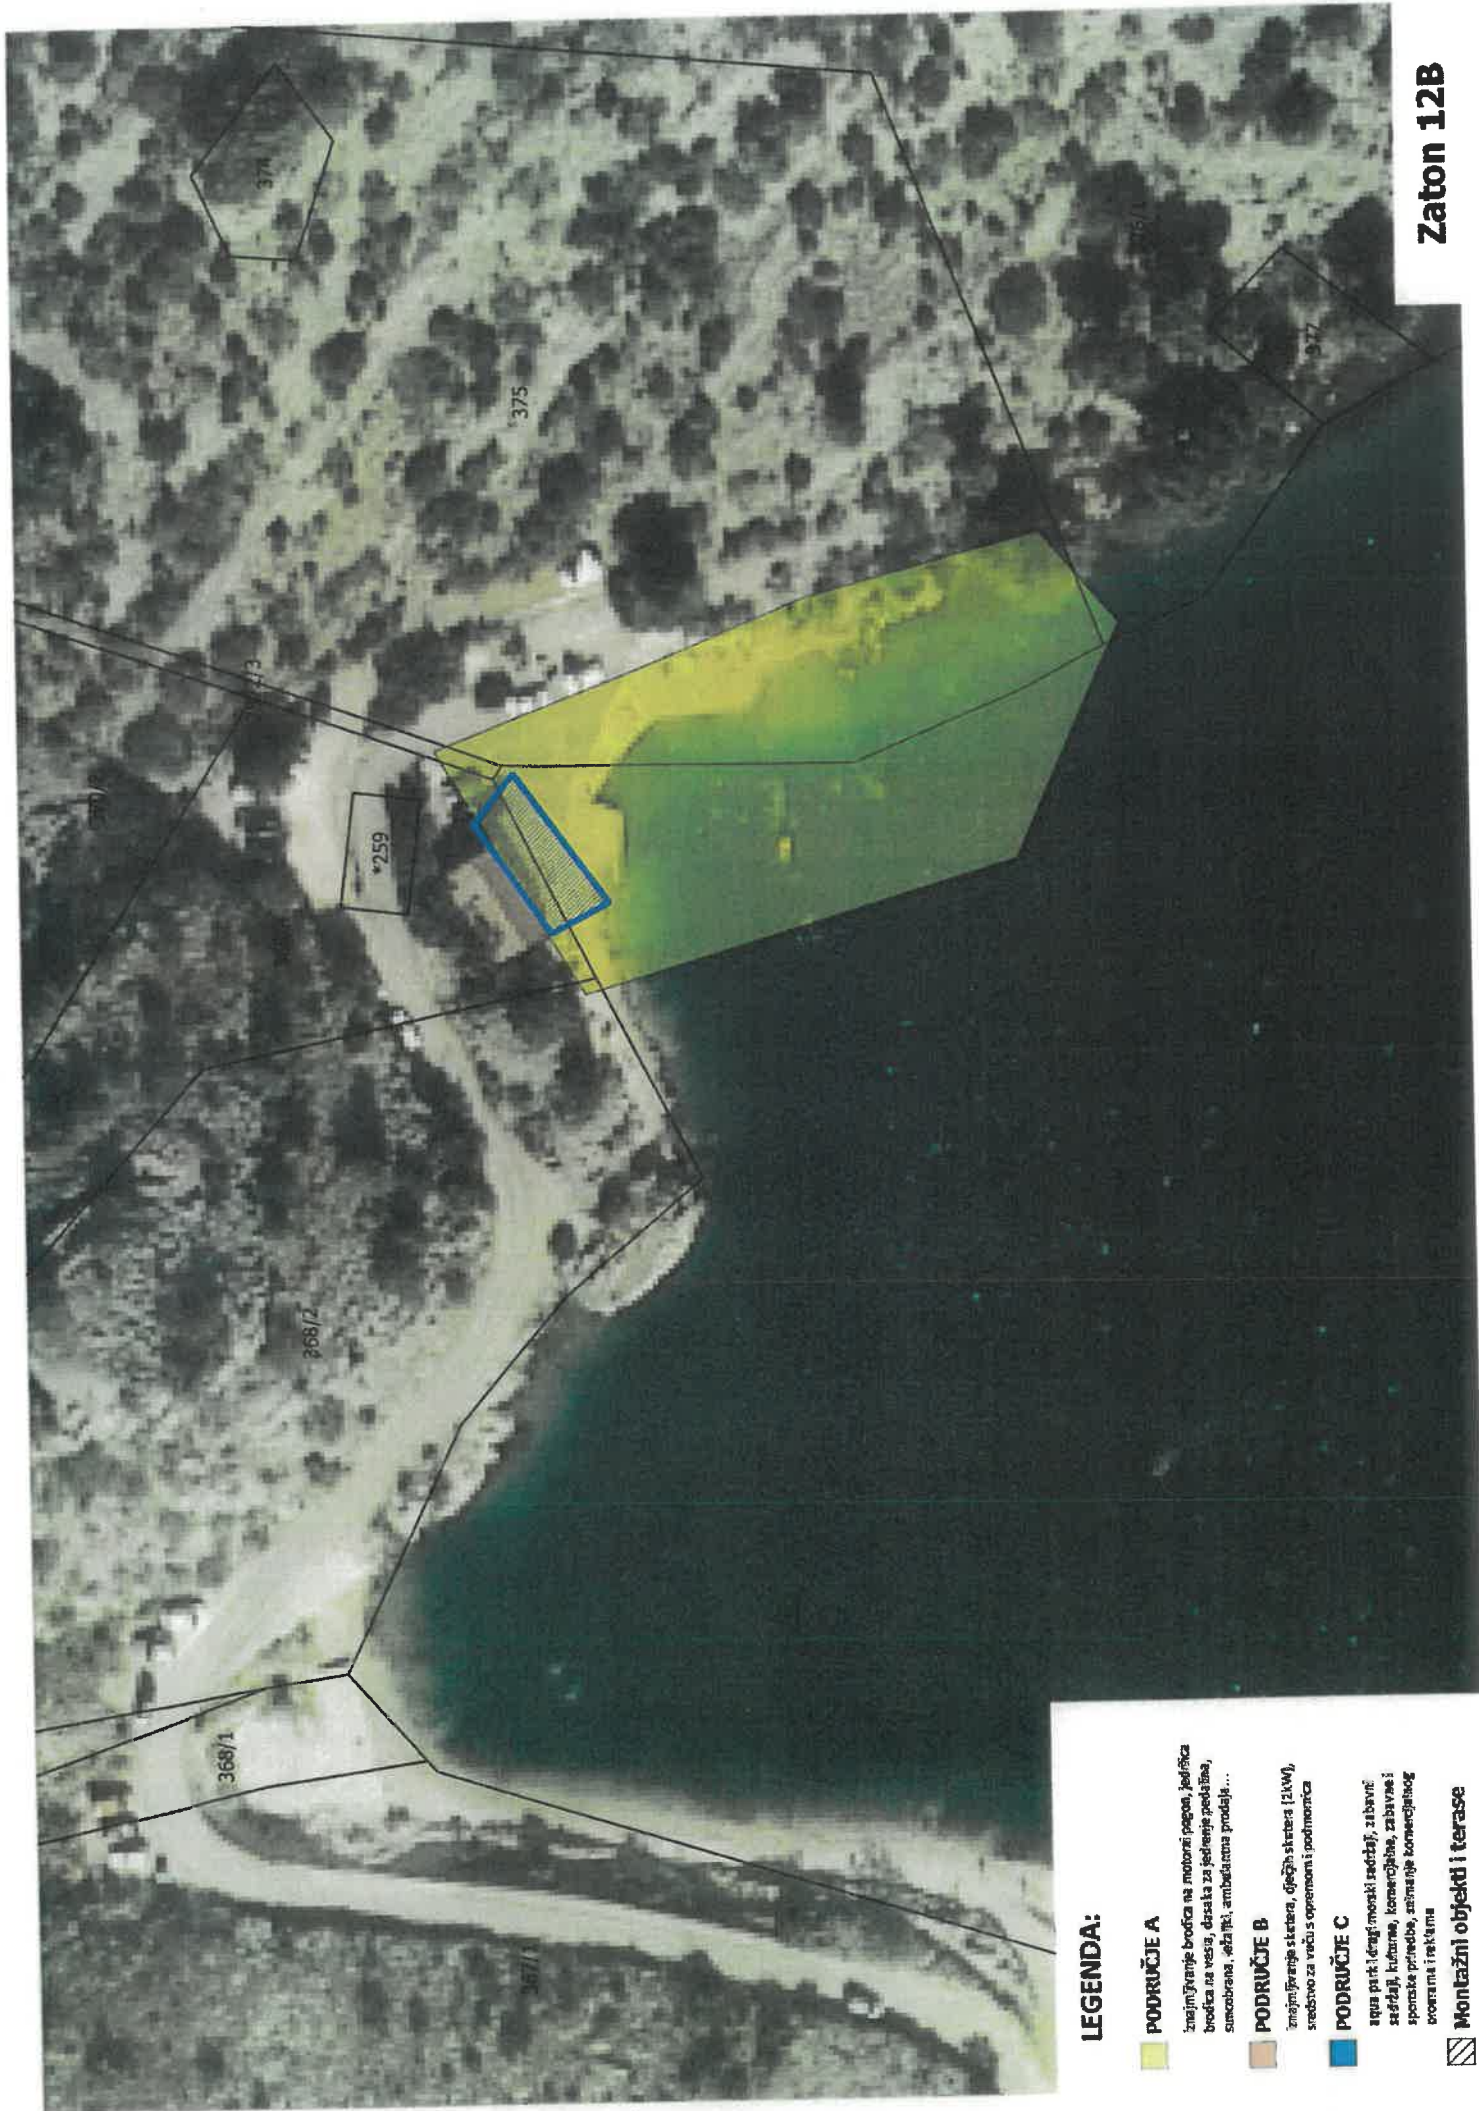

- PODRUČJE A
- PODRUČJE B
- PODRUČJE C
- MONTAŽNI OBJEKTI I TERASE

LEGENDA:

- PODRUČJE A**
 iznajmivane brojnice na motorci pogone, jednobinske brojnice na vauči, distila za ličevanje pečaljina, sunceborna, šušljaci, ambulantna prodajna...
- PODRUČJE B**
 iznajmivane stacione, djecaš atrakcija (1500), arandivo za vauči s opremom i podmorica
- PODRUČJE C**
 aqua park i drugi morali srednja, zabavni sadržaji, kulturne, komercijalne, zabavne i sportske predstave, stambeno komercijalne zgrade i miktura
- Montažni objekti i terase**