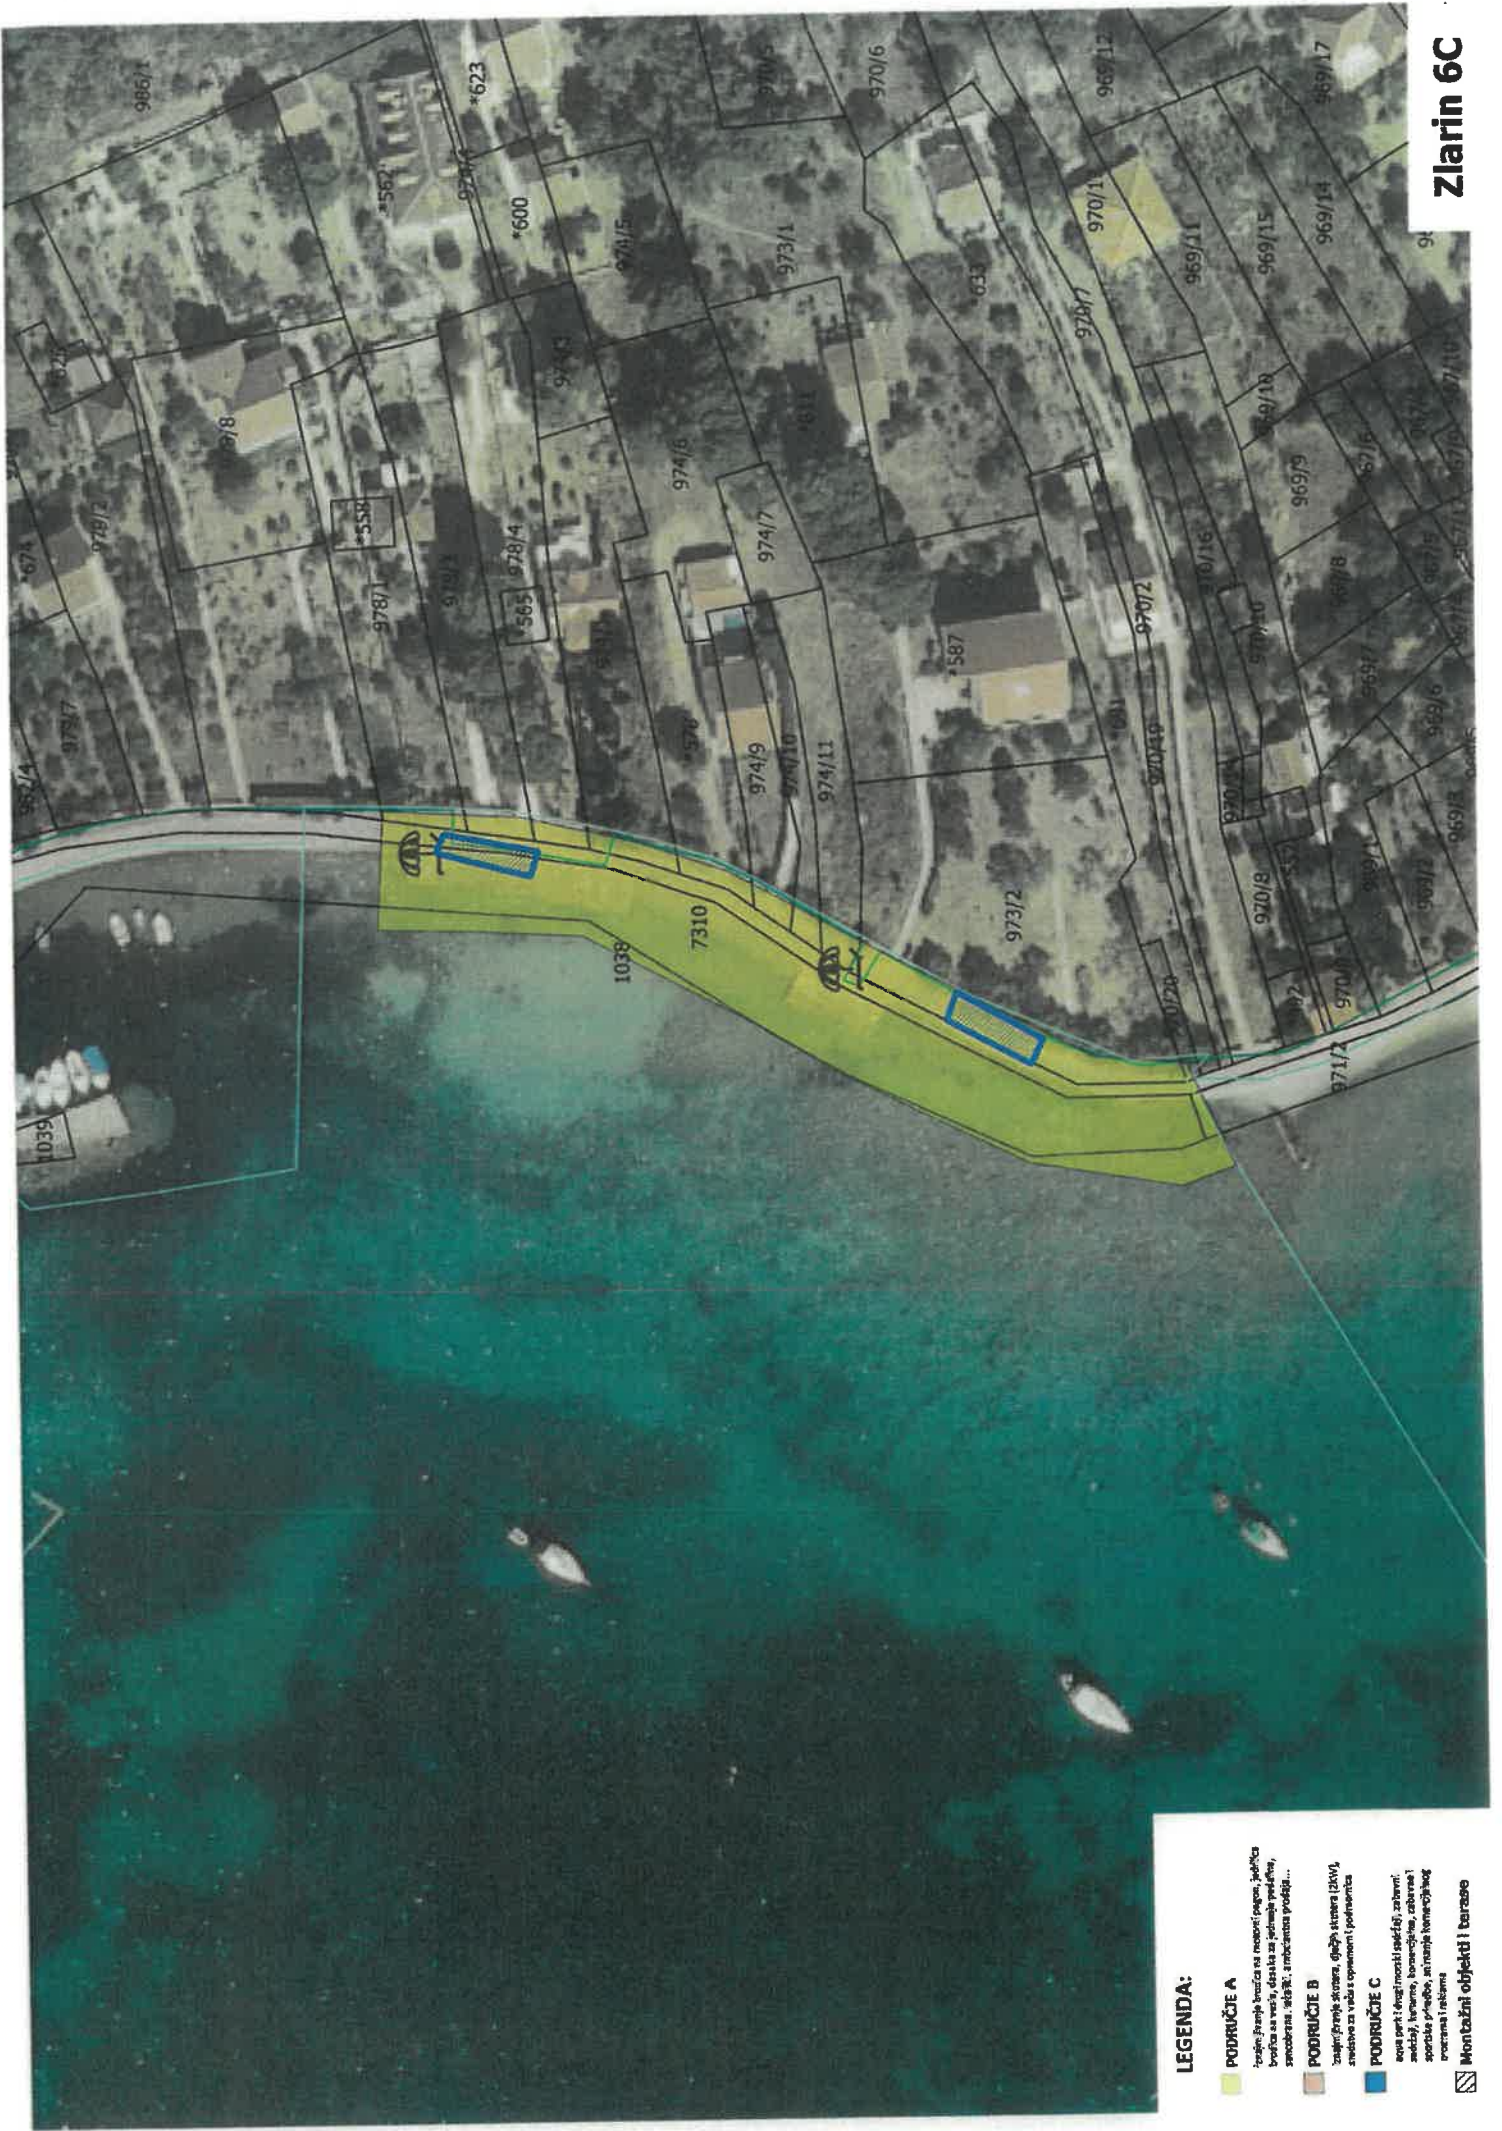

PODRIČJE C

acna park: otrog morali sečađaj, zabavni azadiđaj, kurtine, komercijum, za barva i sportske priredbe, stinađe komercijumog zovrema i nek'ara

Montažni objekti i terase

LEGENDA:

- PODRUČJE A**
 terenje, javne površine na mestu projekta, jedinstva brojeva sa većim delom za jedinstvo projekta, samostalno, ali u okviru ambijentalnog područja...
- PODRUČJE B**
 iznajmljivačke stambene, objekti, objekti (ZAV), sredstvo za vidnu opremu i pomoćna
- PODRUČJE C**
 objekti parka i drugih (montažni objekti), zabavni, amfiteatri, koncertne, koncertne, zbirne i sportske priredbe, a i razne komercijalne programne i rekreacione
- Montažni objekti i barase**