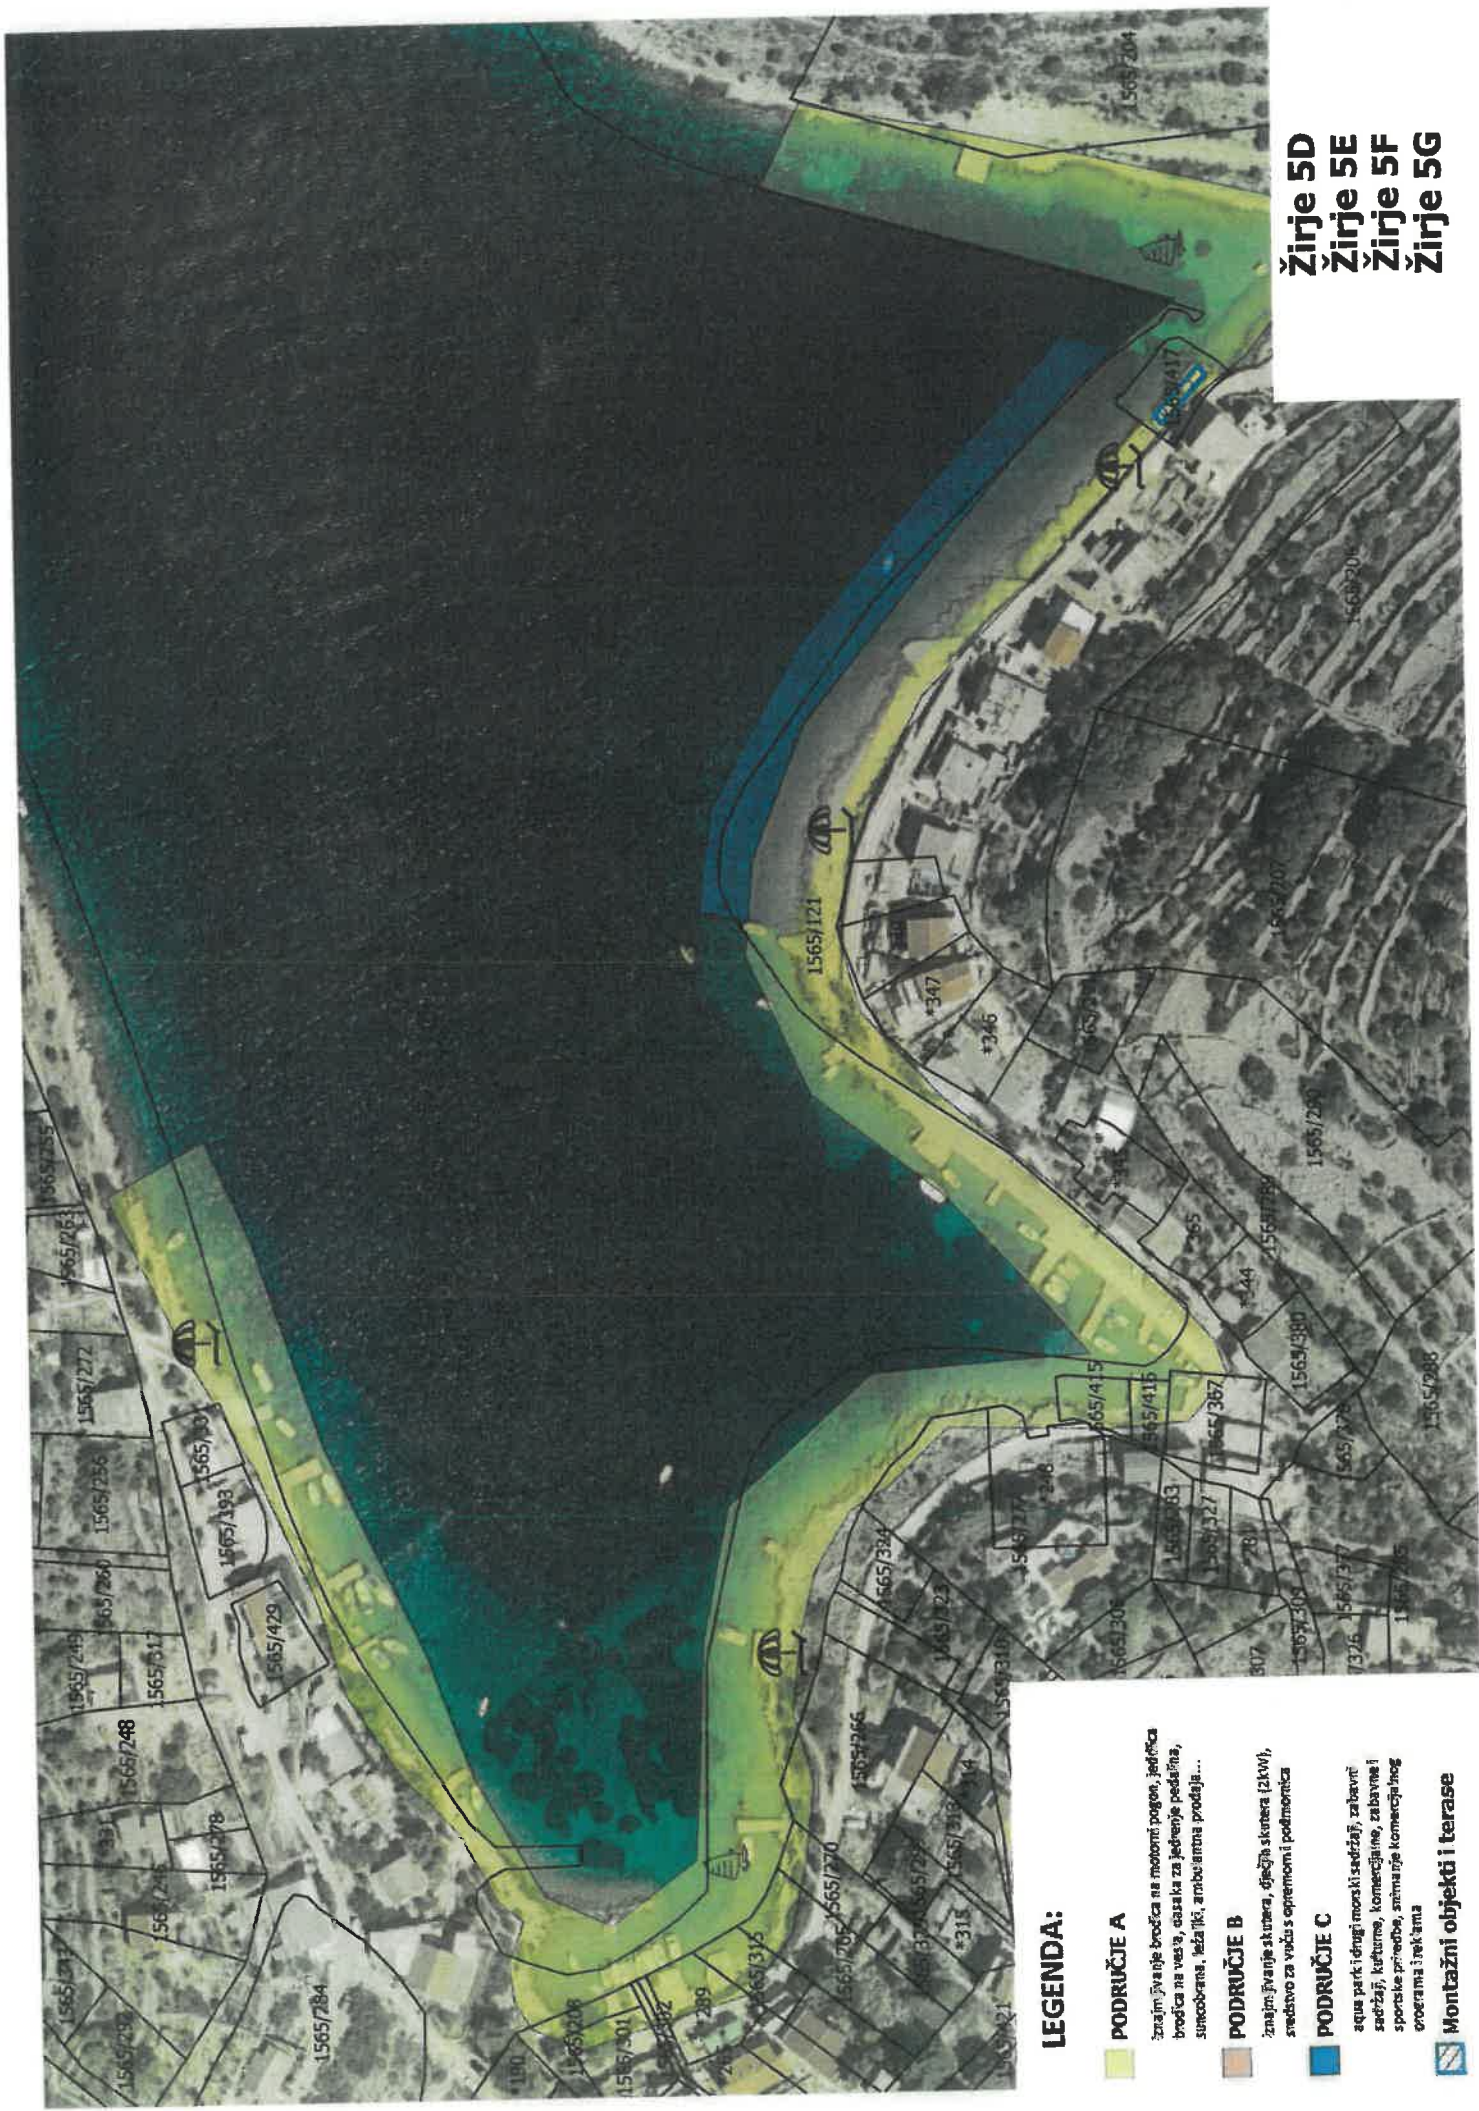

Žirje 5D
Žirje 5E
Žirje 5F
Žirje 5G

LEGENDA:

- **PODRUČJE A**
  iznajmiva i/ili brodića na motorni pogon, jedinića brodića na vesla, bazena za plivanje, pedalašna, sunčobrana, ležaljke, amfiteatar, prodajna...
- **PODRUČJE B**
  iznajmiva i/ili stambena, dječja skenera (2kw), sredstvo za vešanje spremnik i podmorica
- **PODRUČJE C**
  aqua park i drugi morski sadržaji, zabavni sadržaji, kafić, kiosk, komercijalne, zabavne i sportske priredbe, animirane komercijalne bog broderama i rekama
- **Montažni objekti i terase**